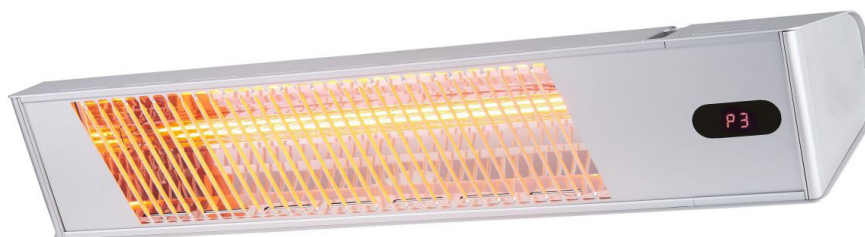

CALDO-IRA-INOX-2000

8025431016576

CALDO-IRA-INOX-2000-WIFI

8025431018822

**DIMENSIONI** 74,2X218X13,9 CM**DIMENSIONS** 74,2X218X13,9 CM**COLORE** ARGENTO**COLOUR** SILVER**TIPO DI CALORE** ONDA CORTA IR-A**HEAT TYPE** SHORT WAVE IR-A**PESO** 2,9 KG**WEIGHT** 2,9 KG

EU directives compliance

LVD 2014/35/UE EMC 2014/30/UE

DERP 2009/125/CE

RoHS 2011/65/EU ((UE) 2015/863)

**LAMPADA A BASSO ABBAGLIAMENTO E
ANTIRIFLESSO
LOW GLARE AND ANTI-REFLECTION LAMP**

**CONTROL VIA SMARTPHONE
WIFI MODEL ONLY**