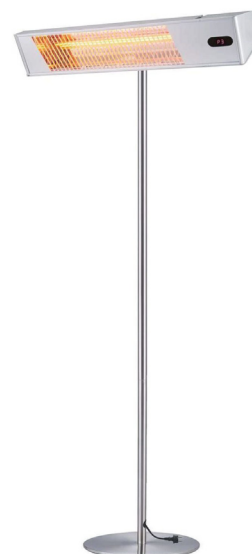

# CALDO-IRA-INOX-PALO

8025431016583

# CALDO-IRA-INOX-PALO-WIFI

8025431018839

**DIMENSIONI** 80X21,5X23 CM  
**DIMENSIONS** 80X21,5X23 CM

**COLORE** ARGENTO  
**COLOUR** SILVER

**TIPO DI CALORE** ONDA CORTA IR-A  
**HEAT TYPE** SHORT WAVE IR-A

**PESO** 22,6 KG  
**WEIGHT** 22,6 KG

EU directives compliance  
LVD 2014/35/UE EMC 2014/30/UE  
DERP 2009/125/CE  
RoHS 2011/65/EU ((UE) 2015/863)

**LAMPADA A BASSO ABBAGLIAMENTO E  
ANTIRIFLESSO**  
**LOW GLARE AND ANTI-REFLECTION LAMP**