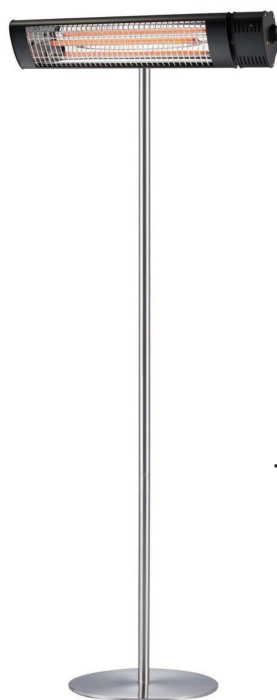

CALDO-IRB-NERO-TERRA

8025431016613

DIMENSIONI 65,8X218X8,8 CM
DIMENSIONS 65,8X218X8,8 CM

COLORE NERO
COLOUR BLACK

TIPO DI CALORE ONDE MEDIE IR-B
HEAT TYPE MEDIUM WAVE IR-B

PESO 20,4 KG
WEIGHT 20,4 KG

EU directives compliance
LVD 2014/35/UE EMC 2014/30/UE
DERP 2009/125/CE
RoHS 2011/65/EU ((UE) 2015/863)