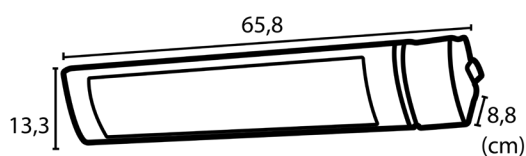

CALDO-IRB-NERO-TERRA

8025431016613

DIMENSIONI 65,8X218X8,8 CM
DIMENSIONS 65,8X218X8,8 CM

COLORE NERO
COLOUR BLACK

TIPO DI CALORE ONDE MEDIE IR-B
HEAT TYPE MEDIUM WAVE IR-B

PESO 20,4 KG
WEIGHT 20,4 KG

EU directives compliance
LVD 2014/35/UE EMC 2014/30/UE
DERP 2009/125/CE
RoHS 2011/65/EU ((UE) 2015/863)