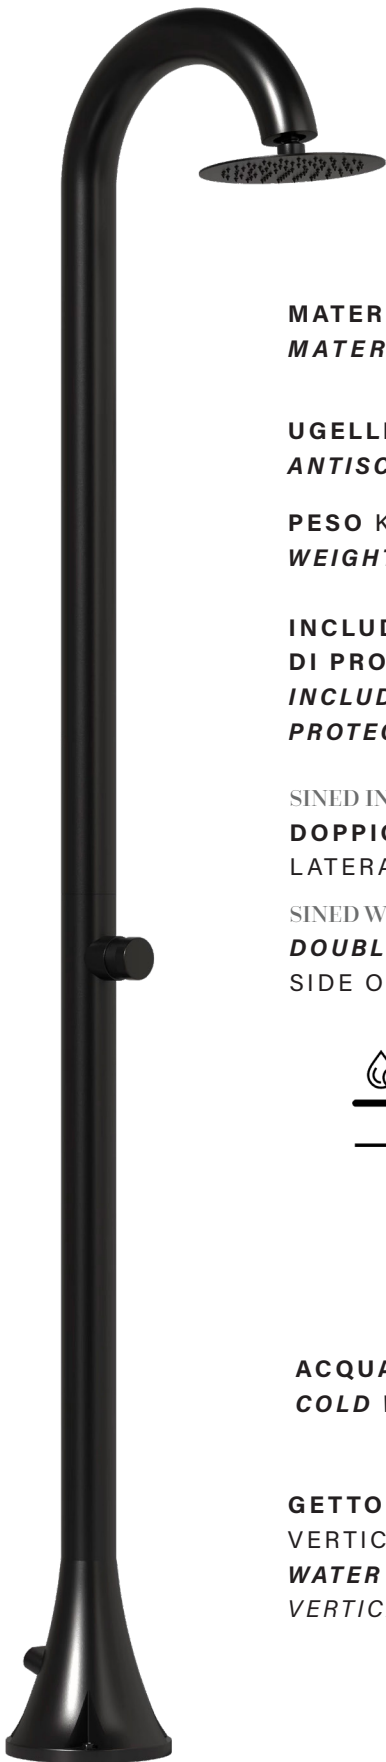

# DOCCIA-INOX-LUNA-TMP-NERA

8025431153165

**MATERIALE ACCIAIO INOX 316L**  
**MATERIAL 316L STAINLESS**

**UGELLI ANTICALCARE**  
**ANTISCALE NOZZLES**

**PESO KG**  
**WEIGHT KG**

**INCLUDE UNA SACCA**  
**DI PROTEZIONE**  
**INCLUDES A**  
**PROTECTION BAG**

**SINED IN ESCLUSIVA MONDIALE!**  
**DOPPIO INGRESSO ACQUA**  
**LATERALE O INFERIORE**

**SINED WORLD WIDE EXCLUSIVE!**  
**DOUBLE WATER INLET**  
**SIDE OR BOTTOM**

**ACQUA FREDDA**  
**COLD WATER**

**GETTO D'ACQUA**  
**VERTICALE**  
**WATER JET**  
**VERTICAL**

**ACCESSORI ACCIAIO INOX 304**  
**ACCESSORIES STAINLESS STEEL 304**

**PRODOTTO IN DUE**  
**PARTI. SCATOLA FACILE DA**  
**MANEGGIARE**  
**PRODUCT IN TWO**  
**PARTS EASY-TO-HANDLE**  
**BOX**

**FUNZIONE TIMER**  
**TIMER FUNCTION**