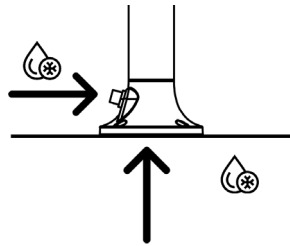

# DOCCIA-INOX-LUNA-TMP-NERA

8025431153165

**MATERIALE ACCIAIO INOX 316L**  
**MATERIAL 316L STAINLESS**

**UGELLI ANTICALCARE**  
**ANTISCALE NOZZLES**

**PESO KG**  
**WEIGHT KG**

**INCLUDE UNA SACCA**  
**DI PROTEZIONE**  
**INCLUDES A**  
**PROTECTION BAG**

**SINED IN ESCLUSIVA MONDIALE!**  
**DOPPIO INGRESSO ACQUA**  
**LATERALE O INFERIORE**

**SINED WORLD WIDE EXCLUSIVE!**  
**DOUBLE WATER INLET**  
**SIDE OR BOTTOM**

**ACQUA FREDDA**  
**COLD WATER**

**GETTO D'ACQUA**  
**VERTICALE**  
**WATER JET**  
**VERTICAL**

**ACCESSORI ACCIAIO INOX 304**  
**ACCESSORIES STAINLESS STEEL 304**

**PRODOTTO IN DUE**  
**PARTI. SCATOLA FACILE DA**  
**MANEGGIARE**  
**PRODUCT IN TWO**  
**PARTS EASY-TO-HANDLE**  
**BOX**

**FUNZIONE TIMER**  
**TIMER FUNCTION**