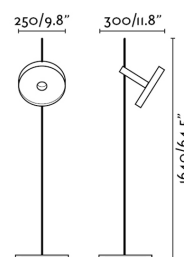

Specificazioni

Tensione:	100-240V
Frequenza di funzionamento:	50/60Hz
IP:	20
Classe Elettrica:	II
Materiale:	Alluminio
Disegnatore:	CHRISTOPH FRIEDRICH WAGNER
Lunghezza:	300 mm
Larghezza:	1600 mm
Altezza:	300 mm
Diametro:	300 Ø
Peso:	5.15 kg
Volume:	0.02196 m3