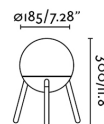

## MINE Lampada da tavolo bianca

Ref. 28378

Lampada da tavolo bianca progettata da Nahtrang con struttura de legno e diffusore de vetro. Le materiale e la luce danno un ambiente caldo e comodo. La fonte luminosa è una lampadina E27 40W, non comprese.

### Specificazioni

<b>Lampadina:</b>	1 X E27 40W
<b>Lampadina Inclusa:</b>	No
<b>Tensione:</b>	100-240V
<b>Frequenza di funzionamento:</b>	50/60Hz
<b>IP:</b>	20
<b>Classe Elettrica:</b>	II
<b>Materiale:</b>	Metallo, legno e vetro opal
<b>Disegnatore:</b>	NAHTRANG
<b>Lampadina Raccomandata:</b>	17463
<b>Descrizione Lampadina Raccomandata:</b>	A60 MATE LED E27 7W 2700K 640Lm
<b>Lunghezza:</b>	185 mm
<b>Larghezza:</b>	300 mm
<b>Altezza:</b>	185 mm
<b>Diametro:</b>	185 Ø
<b>Peso:</b>	2.10 kg
<b>Volume:</b>	0.01750 m3