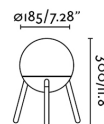

MINE Lampada da tavolo grigia

Ref. 28379

Lampada da tavolo grigia progettata da Nahtrang con structura de legno e diffusore de vetro. Le materiale e la luce danno un ambiente caldo e comodo. La fonte luminosa è una lampadina E27 40W, non comprese.

Specificazioni

Lampadina:	1 X E27 40W
Lampadina Inclusa:	No
Tensione:	100-240V
Frequenza di funzionamento:	50/60Hz
IP:	20
Classe Elettrica:	II
Materiale:	Metallo, legno e vetro opal
Disegnatore:	NAHTRANG
Lampadina Raccomandata:	17463
Descrizione Lampadina Raccomandata:	A60 MATE LED E27 7W 2700K 640Lm
Lunghezza:	185 mm
Larghezza:	300 mm
Altezza:	185 mm
Diametro:	185 Ø
Peso:	2.20 kg
Volume:	0.01750 m3