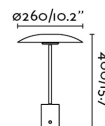

Specificazioni

Lampadina:	SMD LED 12W 3000K REGULABLE
Lampadina Inclusa:	Si
Trasformatore:	Driver
Trasformatore Incluso:	Si
Tensione:	100-240V
Frequenza di funzionamento:	50/60Hz
IP:	20
Classe Elettrica:	II
Materiale:	Metallo
Disegnatore:	XJER STUDIO
Lunghezza:	260 mm
Larghezza:	400 mm
Altezza:	260 mm
Diametro:	260 Ø
Peso:	1.76 kg
Volume:	0.04858 m3