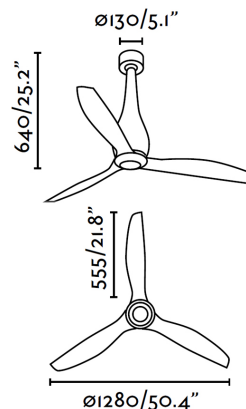

ETERFAN Ventilatore da soffitto bianco opaco/trasparente con motore DC

Ref. 32001

Arriva anche la versione in bianco opaco/trasparente di ETERFAN, un ventilatore di stile industriale e molto attuale. Questo ventilatore da soffitto moderno è ideale per ventilare superfici da 13m² fino a 17,6m². Si aziona con telecomando, incluso. Questo ventilatore da soffitto con motore DC dispone di 6 velocità regolabili, con un consumo di 4-6-9-13-22-32W e 51-77-103-129-155-185 rpm secondo la velocità prescelta. Ce ventilatore dispone di una funzione inversa, ragion per cui potrai utilizzarlo anche in inverno migliorando l'efficienza del tuo sistema di riscaldamento. Flusso di aria: 145,66 m³ min / 5144 CFM

Specificazioni

IP:	20
Classe Elettrica:	I
Materiale:	Motore da metallo e vetro trasparente, pale da policarbonato trasparentes
Disegnatore:	FARO TEAM
Lunghezza:	1280 mm
Larghezza:	1280 mm
Altezza:	640 mm
Diametro:	1280 Ø
Peso:	8.18 kg
Volume:	0.08149 m ³