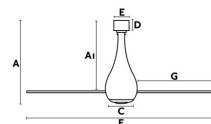

Classe Elettrica: I

Materiale: Motore de metallo e pale PC

Disegnatore: FARO TEAM

Lampadina Raccomandata:

Descrizione Lampadina Raccomandata:

Lunghezza: 1280 mm

Larghezza: 1280 mm

Altezza: 450 mm

Diametro: 1280 Ø

Peso: 5.20 kg

Volume: 0.08149 m³

A	AI	B	C	D	E	F	G
450/17.7"	420/16.5"	-	Ø160/6.3"	60/2.3"	Ø130/5.1"	Ø1280/50.4"	555/21.8"

8421776164451