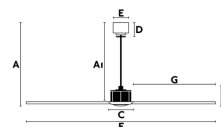

Classe Elettrica:

Materiale: Motore da acciaio e pale PC

Disegnatore: CONILLAS

Lampadina Raccomandata:

Descrizione Lampadina Raccomandata:

Lunghezza: 1280 mm

Larghezza: 1280 mm

Altezza: 640 mm

Diametro: 1280 Ø

Peso: 6.60 kg

Volume: 0.07754 m3

A	AI	B	C	D	E	F	G
640/25.2"	630/24.8"	180/7.05"	ø160/6.3"	60/2.3"	ø130/5.1"	ø1280/50.4"	555/21.8"

8421776164475