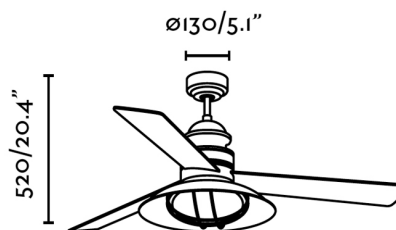

WINCH FAN Ventilatore da soffitto marrone

Ref. 33396

Arriva il ventilatore da soffitto della famiglia WINCH, ispirato alle luci a gas delle antiche barche da pesca del mediterraneo, un ventilatore disegnato da Faro Design Team. WINCH é un ventilatore con luce ideale per ambienti di minimo 17,6 m2. Include telecomando. Dispone di 3 velocità regolabili con un consumo di 15-30-60W e 90-145-190 rpm secondo la velocità prescelta. Questo ventilatore dispone di una funzione inversa, ragion per cui potrai utilizzarlo anche in inverno migliorando l'efficienza del tuo sistema di riscaldamento.

Specificazioni

Lampadina:	2 x E27 20W
Lampadina Inclusa:	No
IP:	20
Classe Elettrica:	I
Materiale:	Motore da acciaio, pale da plywood e diffusore de vetro opalino
Disegnatore:	FARO TEAM
Lampadina Raccomandata:	17452
Descrizione Lampadina Raccomandata:	G45 MATE LED E27 3W 2700K
Lunghezza:	1320 mm
Larghezza:	1320 mm
Altezza:	520 mm
Diametro:	1320 Ø
Peso:	6.88 kg
Volume:	0.10954 m3