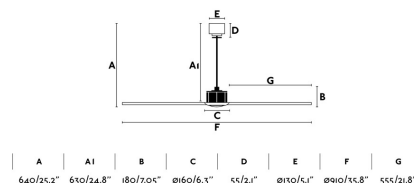

#### Descrizione Lampadina Raccomandata:

Lunghezza: 910 mm

Larghezza: 910 mm

Altezza: 640 mm

Diametro: 910 Ø

Peso: 3.90 kg

Volume: 0.02563 m<sup>3</sup>

8421776168398