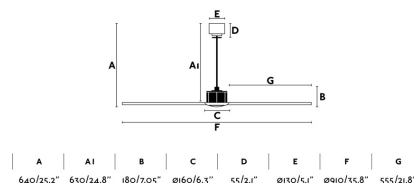

Lampadina Raccomandata:

Descrizione Lampadina Raccomandata:

Lunghezza: 910 mm

Larghezza: 910 mm

Altezza: 640 mm

Peso: 3.90 kg

Volume: 0.02563 m³