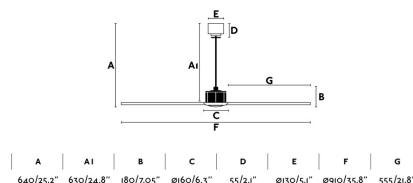

Lampadina Raccomandata:

Descrizione Lampadina Raccomandata:

Lunghezza: 910 mm

Larghezza: 910 mm

Altezza: 640 mm

Peso: 3.90 kg

Volume: 0.02563 m³