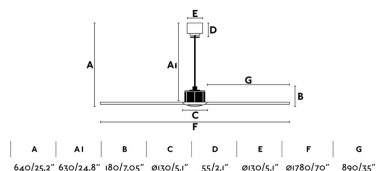

Lampadina Raccomandata:

Descrizione Lampadina Raccomandata:

Lunghezza: 1780 mm

Larghezza: 1780 mm

Altezza: 640 mm

Peso: 7.26 kg

Volume: 0.05412 m3