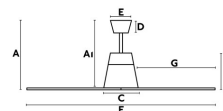

TYPHOON Ventilatore da soffitto grigio con motore DC

Ref. 33489

TYPHOON è un ventilatore a soffitto grigio disegnato da Jordi Busquets, ideale per l'utilizzo in camere di 17,6m². Questo ventilatore ha un IP44, per cui si può installare tanto dentro come fuori casa. Ha anche un trattamento anticorrosione nei suoi componenti metallici, e si aziona con un telecomando incluso. Posiede un motore DC e 6 velocità regolabili con un consumo di 3-5-8-12-20-31W e 50-71-93-115-138-162 giri per minuto. TYPHOON ha anche una funzione inversa, così che Lei lo potrà usare tanto d'estate quanto d'inverno, riducendo così la spesa elettrica. Flusso di aria: 183.09m³ min / 6463 CFM. Questo ventilatore è adatto per soffitto inclinato. Kit luce opzionale non incluso: Ref. 33489K.

Specificazioni

Lampadina:	LED 15W 3000K
Lampadina Inclusa:	No
Trasformatore:	
Trasformatore Incluso:	No
Tensione:	220-240V
Frequenza di funzionamento:	50/60Hz
IP:	44
Classe Elettrica:	I
Materiale:	Motore da acciaio e pale ABS
Disegnatore:	JORDI BUSQUETS
Lampadina Raccomandata:	
Descrizione Lampadina Raccomandata:	
Lunghezza:	1300 mm
Larghezza:	1300 mm
Altezza:	380 mm
Diametro:	1300 Ø
Peso:	7.20 kg
Volume:	0.08210 m ³

A	Ai	B	C	D	E	F	G
390/15.3"	370/15.77"	200/7.87"	200/7.87"	55/2.1"	Ø130/5.1"	Ø1300/51.8"	530/20.8"

8421776167247