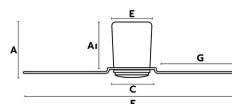

Classe Elettrica: I

Materiale: Motore da acciaio e pale PMMA

Disegnatore:

Lampadina Raccomandata:

Descrizione Lampadina Raccomandata:

Lunghezza: 1320 mm

Larghezza: 1320 mm

Altezza: 190 mm

Diametro: 1320 Ø

Peso: 5.50 kg

Volume: 0.03694 m³

A	AI	B	C	D	E	F	G
190/7.5"	155/6.1"	250/9.82"	180/70.5"	65/2.56"	170/6.7"	1320/51.9"	570/22.4"

8421776167162