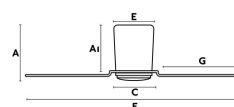

Classe Elettrica: I

Materiale: Motore da acciaio e pale PMMA

Disegnatore:

Lampadina Raccomandata:

Descrizione Lampadina Raccomandata:

Lunghezza: 1320 mm

Larghezza: 1320 mm

Altezza: 190 mm

Diametro: 1320 Ø

Peso: 5.50 kg

Volume: 0.03694 m³

A	AI	B	C	D	E	F	G
190/7.5"	155/6.1"	250/9.82"	180/70.5"	65/2.56"	1070/6.3"	1320/51.9"	570/22.4"

8421776167186