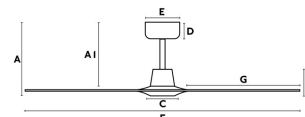

## MOREA Ventilatore da soffitto marrone con motore DC

Ref. 33511

Ventilatore da soffitto con motore DC moderno con luce ideale per stanze da 17m<sup>2</sup>. La finitura delle pale è di legno, non reversibili. Funziona con telecomando, incluso. Ha 5 velocità regolabili con un consumo di 3-7-12-17-38W e 58-105-131-148-195 rivoluzioni per minuto secondo velocità. Flusso di aria: 211,7 m<sup>3</sup> min /7473 CFM. Questo ventilatore è adatto per soffitto inclinato.

### Specificazioni

Lampadina:	DC MOTOR
Lampadina Inclusa:	No
Trasformatore:	
Trasformatore Incluso:	Si
Tensione:	220-240V
Frequenza di funzionamento:	50/60Hz
IP:	20
Classe Elettrica:	I
Materiale:	Motore da acciaio e pale da ABS
Disegnatore:	
Lampadina Raccomandata:	
<b>Descrizione Lampadina Raccomandata:</b>	
Lunghezza:	1520 mm
Altezza:	280 mm
Diametro:	1520 Ø
Peso:	5.45 kg
Volume:	0.06295 m <sup>3</sup>