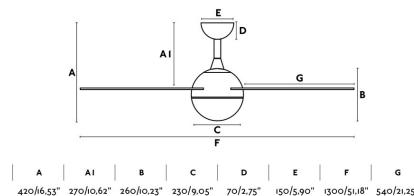

Specificazioni

Lampadina:	LED SMD 15W 3000K 850lm
Lampadina Inclusa:	Si
Trasformatore:	
Trasformatore Incluso:	Si
Tensione:	220-240V
Frequenza di funzionamento:	50Hz
IP:	20
Classe Elettrica:	I
Materiale:	Motore de acciaio e pale da legno plywood

Disegnatore:

Lampadina Raccomandata:

Descrizione Lampadina Raccomandata:

Altezza:	420 mm
Diametro:	1320 Ø
Peso:	4.00 kg
Volume:	0.05660 m ³

8421776167100