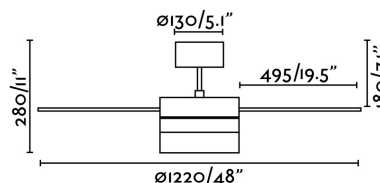

PANAY Ventilatore da soffitto nichel opaco

Ref. 33608

Ventilatore da soffitto con linee moderne. Ideale per ventilare superfici da 13m² fino a 17m². Motore in acciaio, pale in ABS con rifiniture nichel/mogano double-face e diffusore in vetro opalino. Comandato da un telecomando, incluso. PANAY dispone de 3 velocità regolabili con un consumo di 14-30-58W e 95-150-200 rivoluzioni al minuto, secondo la velocità. Flusso di aria: 116,2 m³ min / 4103 CFM. Addatto per soffitto inclinato.

Specificazioni

Lampadina:	2 X E14 40W
Lampadina Inclusa:	No
Trasformatore:	
Trasformatore Incluso:	No
Tensione:	220-240V
Frequenza di funzionamento:	50Hz
IP:	20
Classe Elettrica:	I
Materiale:	Moteur fabriqué en acier, pâles en ABS et diffuseur de verre opal
Disegnatore:	
Lampadina Raccomandata:	17461
Descrizione Lampadina Raccomandata:	G45 MATE LED E14 4W 2700K 450LM
Lunghezza:	1220 mm
Altezza:	280 mm
Diametro:	1220 Ø
Peso:	6.20 kg
Volume:	0.03043 m ³