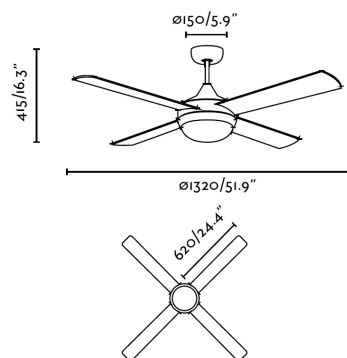

ICARIA Ventilatore da soffitto alluminio

Ref. 33701

Ventilatore da soffitto moderno con luce ideale per stanze fino a 17m2. Lampadina 2 X E27 20W non inclusa. Motore fabbricato in acciaio, pale plywood e diffusore vetro opal. La finitura delle pale è grigio/acero, reversibili. Funziona con telecomando, incluso. Ha 3 velocità regolabili con un consumo di 15-30-60W e 100-150-205 rivoluzioni per minuto secondo velocità. Questo ventilatore ha funzione inversa. Flusso di aria: 155,62 m3 min / 5496 CFM

Specificazioni

| | |
|--|---|
| Lampadina: | 2 x E27 20W |
| Lampadina Inclusa: | No |
| IP: | 20 |
| Classe Elettrica: | I |
| Materiale: | Motore da acciaio, pale da plywood e diffusore de vetro opalino |
| Lampadina Raccomandata: | 17453 |
| Descrizione Lampadina Raccomandata: | ESTANDAR MATE LED E27 7W 2700K |
| Lunghezza: | 1320 mm |
| Larghezza: | 1320 mm |
| Altezza: | 415 mm |
| Diametro: | 1320 Ø |
| Peso: | 7.20 kg |
| Volume: | 0.05673 m3 |