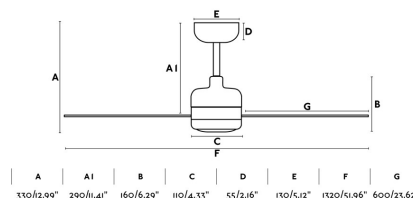

### Specificazioni

Lampadina:	AC LED 18 W 700 LMS 3000K
Lampadina Inclusa:	Si
Trasformatore:	
Trasformatore Incluso:	Si
Tensione:	100-240V
Frequenza di funzionamento:	50/60Hz
IP:	20
Classe Elettrica:	I
Materiale:	Motore da acciaio e pale ABS

Disegnatore:

Lampadina Raccomandata:

Descrizione Lampadina Raccomandata:

Altezza:	330 mm
Diametro:	1320 Ø
Peso:	4.52 kg
Volume:	0.03015 m <sup>3</sup>

8421776168558