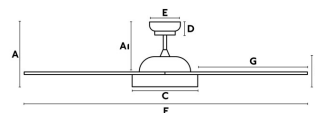

Classe Elettrica: I

Materiale: Motore da acciaio, pale ABS e diffusore di vetro opalino

Disegnatore:

Lampadina Raccomandata:

Descrizione Lampadina Raccomandata:

Lunghezza: 1370 mm

Larghezza: 1370 mm

Altezza: 370 mm

Diametro: 1370 Ø

Peso: 8.36 kg

Volume: 0.08168 m3

A	AI	B	C	D	E	F	G
380/14.9"	270/10.6"	240/94.4"	350/13.7"	60/23.6"	Ø170/6.7"	Ø1380/54.3"	590/11.4"

8421776145917