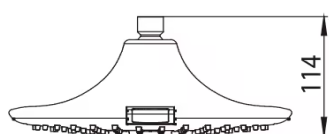

SOFFIONEDOCCIA-LED-3

8025431152724

PESO 1.5 KG
WEIGHT 1.5 KG

MATERIALE PLASTICA ABS
MATERIAL ABS PLASTIC

UGELLI ANTICALCARE
ANTISCALE NOZZLES

GETTO D'ACQUA
VERTICALE
WATER JET
VERTICAL

ACQUA
CALDA E FREDDA
WATER
HOT AND COLD

**IL COLOR DELLA LUCE LED CAMBIA IN BASE
ALLA TEMPERATURA REALE DELL'ACQUA**
**THE COLOUR OF THE LED LIGHT CHANGES AC-
CORDING TO THE ACTUAL WATER TEMPERATURE**

**SISTEMA I-SWITCH. COMMUTAZIONE CON UN
GESTO. 3 MODALITÀ DI GETTO.**
I-SWITCH SYSTEM. ONE-TOUCH SWITCHING.
3 WATER JET MODES.