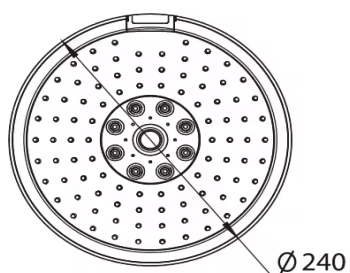

SOFFIONEDOCCIA-LED-3

8025431152724

PESO 1.5 KG
WEIGHT 1.5 KG

MATERIALE PLASTICA ABS
MATERIAL ABS PLASTIC

UGELLI ANTICALCARE
ANTISCALE NOZZLES

GETTO D'ACQUA
VERTICALE
WATER JET
VERTICAL

ACQUA
CALDA E FREDDA
WATER
HOT AND COLD

**IL COLOR DELLA LUCE LED CAMBIA IN BASE
ALLA TEMPERATURA REALE DELL'ACQUA**
**THE COLOUR OF THE LED LIGHT CHANGES AC-
CORDING TO THE ACTUAL WATER TEMPERATURE**

**SISTEMA I-SWITCH. COMMUTAZIONE CON UN
GESTO. 3 MODALITÀ DI GETTO.**
I-SWITCH SYSTEM. ONE-TOUCH SWITCHING.
3 WATER JET MODES.