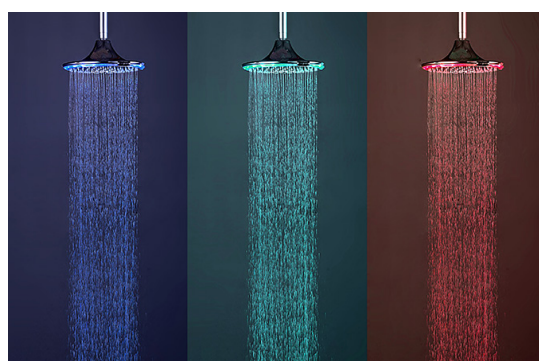

SOFFIONEDOCCIA-LED-3

8025431152724

PESO 1.5 KG
WEIGHT 1.5 KG

MATERIALE PLASTICA ABS
MATERIAL ABS PLASTIC

UGELLI ANTICALCARE
ANTISCALE NOZZLES

GETTO D'ACQUA
VERTICALE
WATER JET
VERTICAL

ACQUA
CALDA E FREDDA
WATER
HOT AND COLD

**IL COLOR DELLA LUCE LED CAMBIA IN BASE
ALLA TEMPERATURA REALE DELL'ACQUA**
**THE COLOUR OF THE LED LIGHT CHANGES AC-
CORDING TO THE ACTUAL WATER TEMPERATURE**

**SISTEMA I-SWITCH. COMMUTAZIONE CON UN
GESTO. 3 MODALITÀ DI GETTO.**
I-SWITCH SYSTEM. ONE-TOUCH SWITCHING.
3 WATER JET MODES.