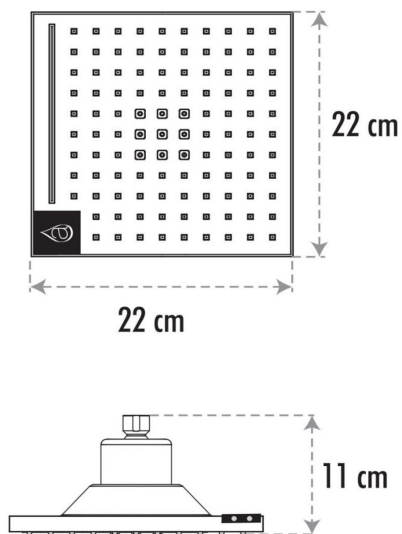

SOFFIONE DOCCIA-LED-5

8025431017238

PESO 1.5 KG
WEIGHT 1.5 KG

MATERIALE PLASTICA ABS
MATERIAL ABS PLASTIC

UGELLI ANTICALCARE
ANTISCALE NOZZLES

GETTO D'ACQUA
VERTICALE
WATER JET
VERTICAL

ACQUA
CALDA E FREDDA
WATER
HOT AND COLD

DISPLAY LCD. VISUALIZZAZIONE DELLA TEMPERATURA E DEL TEMPO DI UTILIZZO.
LCD DISPLAY. TEMPERATURE AND TIME-OF-USE DISPLAY.

SISTEMA I-SWITCH. COMMUTAZIONE CON UN GESTO. 3 MODALITÀ DI GETTO.
I-SWITCH SYSTEM. ONE-TOUCH SWITCHING.
3 WATER JET MODES.