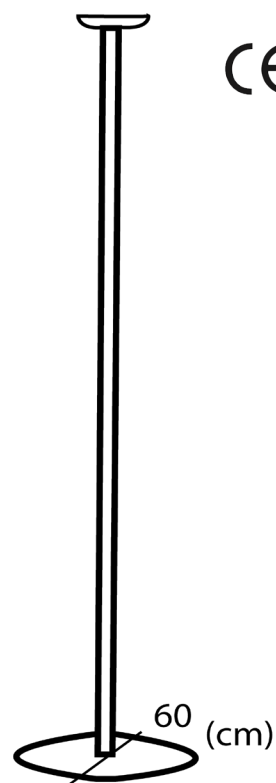

SUPPORTO-RISCALDATORE

8025431016651

DIMENSIONI 218X60X60 CM
DIMENSIONS 218X60X60 CM

COLORE ARGENTO
COLOUR SILVER

COMPATIBILE CON DIVERSI MODELLI
COMPATIBLE WITH MULTIPLE MODELS

218

PESO 18 KG
WEIGHT 18 KG