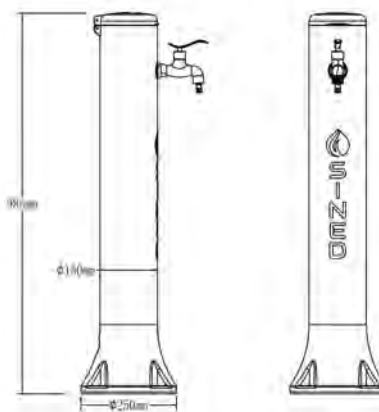

FONTANA TRITONE

Fontana da Giardino Tritone Struttura Dritta in Polietilene HD

- Corpo Fontana molto robusto
- Altezza 100 cm
- Diametro 15 cm
- Rubinetto in lega metallica nera Black Matt
- Predisposizione per attacchi rapidi tubo da giardino
- Coperchio apribile in alluminio
- Vano interno porta oggetti
- Ingresso acqua laterale o inferiore con valvola a 3 vie

ENGLISH

Garden Fountain Tritone
Straight Structure in
Polyethylene HD

- Very Strong Fountain Body
- Height 100 cm
- Diameter 15 cm
- Black Matt metal alloy tap
- Predisposition for garden hose quick couplings
- Opening aluminium lid
- Internal space for objects
- Side or bottom water inlet with 3-way valve

ESPAÑOL

Fuente de jardín Tritone
Estructura recta en Polietileno
HD

- Cuerpo fuente sólido
- Altura 100 cm
- Diámetro 15 cm
- Grifo de aleación metálica negro Black Matt
- Predisposición para acoplamientos de mangueras de jardín
- Tapa de aluminio abatible
- Compartimento de almacenamiento interno
- Entrada de agua lateral o inferior con válvula de 3 vías

SECCHIELLO OPZIONALE

DIMENSIONI

H 100cm - Ø 15cm

COLORE

- Bianco - RAL 9003 ○
- Nero - RAL 9017 ●
- Rosso - RAL 3028 ●
- Tortora - RAL 7030 ●
- Verde - RAL 6016 ●