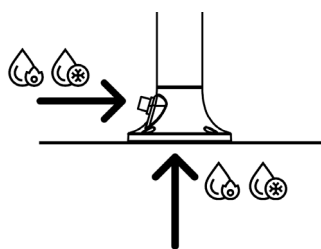

# DOCCIA-INOX-LUNA-D-ORO-ROSA

8025431153202

**MATERIALE ACCIAIO INOX 316L**  
**MATERIAL 316L STAINLESS**

**UGELLI ANTICALCARE**  
**ANTISCALE NOZZLES**

**PESO KG**  
**WEIGHT KG**

**INCLUDE UNA SACCA**  
**DI PROTEZIONE**  
**INCLUDES A PROTEC**  
**TION BAG**

**ESCLUSIVA MONDIALE!**  
**DOPPIO INGRESSO ACQUA**  
**LATERALE O INFERIORE**

**WORLD EXCLUSIVE!**  
**DOUBLE WATER INLET**  
**SIDE OR BOTTOM**

**ACQUA**  
**CALDA E FREDDA**  
**WATER**  
**HOT AND COLD**

**GETTO D'ACQUA**  
**VERTICALE**  
**WATER JET**  
**VERTICAL**

**ACCESSORI ACCIAIO INOX 304**  
**ACCESSORIES STAINLESS STEEL 304**

**DUE FILTRI ANTICALCARE INCLUSI**  
**TWO ANTI-SCALE FILTERS INCLUDED**

**FILTRO ANTICALCARE INCLUSO**  
**FILTER LIMESCALE INCLUDED**

**PRODOTTO IN DUE**  
**PARTI. SCATOLA FAC-**  
**ILE DA MANEGGIARE**  
**PRODUCT IN TWO-**  
**PARTS EASY-TO-HAN-**  
**DLE BOX**