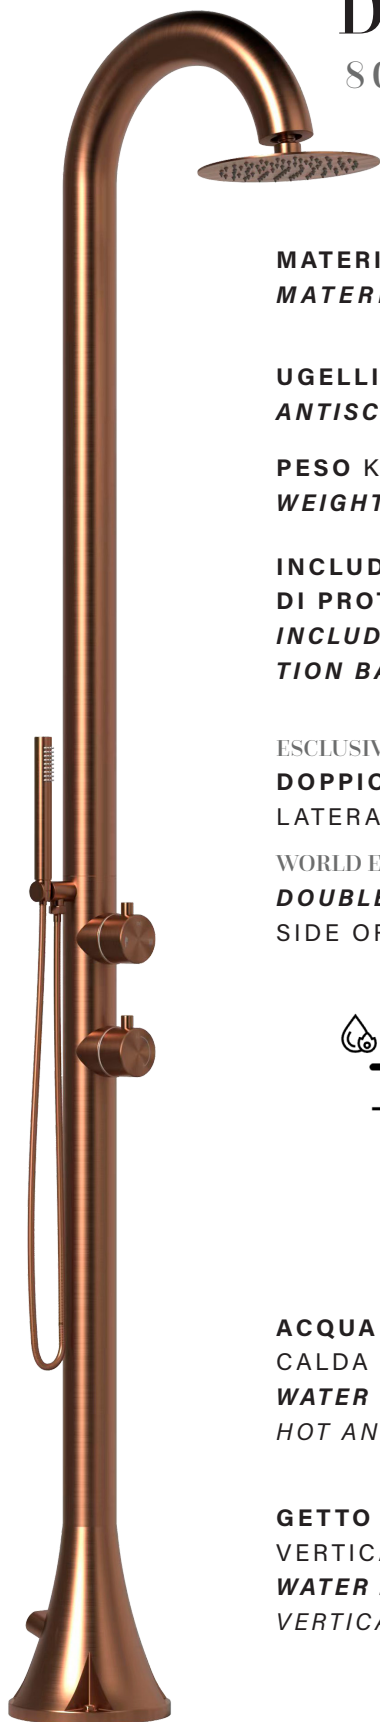

# DOCCIA-INOX-LUNA-D-ORO-ROSA

8025431153202

**MATERIALE ACCIAIO INOX 316L**  
**MATERIAL 316L STAINLESS**

**UGELLI ANTICALCARE**  
**ANTISCALE NOZZLES**

**PESO KG**  
**WEIGHT KG**

**INCLUDE UNA SACCA**  
**DI PROTEZIONE**  
**INCLUDES A PROTEC**  
**TION BAG**

**ESCLUSIVA MONDIALE!**  
**DOPPIO INGRESSO ACQUA**  
**LATERALE O INFERIORE**

**WORLD EXCLUSIVE!**  
**DOUBLE WATER INLET**  
**SIDE OR BOTTOM**

**ACQUA**  
**CALDA E FREDDA**  
**WATER**  
**HOT AND COLD**