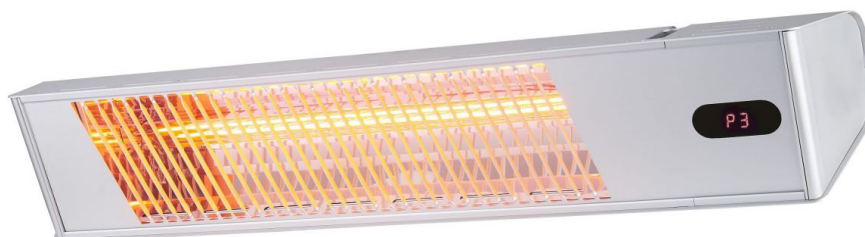

IT

Stufa a infrarossi da esterno con potenza 2000W regolabile a 3 livelli 100%, 66% e 33%. Struttura realizzata in alluminio anodizzato e acciaio con griglia di protezione e display a led.

Riscaldatore elettrico infrarossi a onda corta IR-A e telecomando, dispone di un grado di protezione impermeabile IP65 per ambienti esterni.

FR

Chauffage infrarouge extérieur avec une puissance de 2000W réglable sur 3 niveaux 100%, 66 33%. Structure en aluminium anodisé et acier avec grille de protection et affichage à leds.

Chauffeur électrique infrarouge à ondes courtes IR-A et télécommande, il possède un degré de protection étanche IP65 pour l`extérieur et l`intérieur.

ES

Calentador infrarrojo para exterior con 2000W de potencia ajustable a 3 niveles 100%, 66 33%. Estructura de aluminio anodizado y acero con rejilla de protección y pantalla de leds.

Calentador eléctrico de onda corta IR-A y mando a distancia, tiene un grado de protección impermeable IP65 para exteriores e interiores.

CALDO-IRA-INOX-2000

8025431016576

CALDO-IRA-INOX-2000-WIFI

8025431018822

**DIMENSIONI** 74,2X218X13,9 CM**DIMENSIONS** 74,2X218X13,9 CM**COLORE** ARGENTO**COLOUR** SILVER**TIPO DI CALORE** ONDA CORTA IR-A**HEAT TYPE** SHORT WAVE IR-A**PESO** 2,9 KG**WEIGHT** 2,9 KG