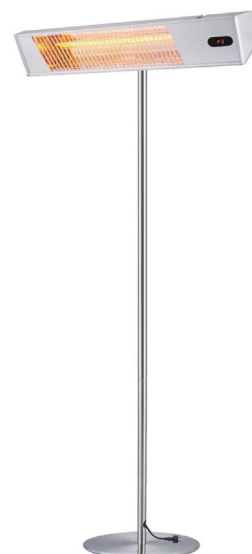

CALDO-IRA-INOX-PALO

8025431016583

CALDO-IRA-INOX-PALO-WIFI

8025431018839