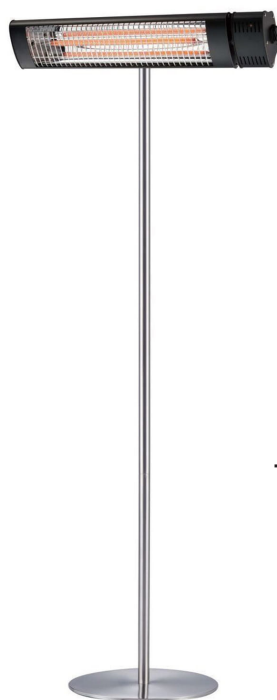

CALDO-IRB-NERO-TERRA

8025431016613

DIMENSIONI 65,8X218X8,8 CM
DIMENSIONS 65,8X218X8,8 CM

COLORE NERO
COLOUR BLACK

TIPO DI CALORE ONDE MEDIE IR-B
HEAT TYPE MEDIUM WAVE IR-B

PESO 20,4 KG
WEIGHT 20,4 KG