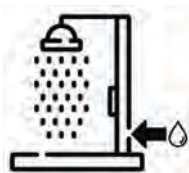

- The wall mounted shower model Arborea is a shower in Satin Stainless Steel Aisi Inox 316L with a 60 mm diameter shaft. - Double hot and cold water inlet - Mixer with 3-way cartridge - Hand shower - Aisi 316L stainless steel tapware. - AISI 304 stainless steel hand shower hose - Concealed water connections - Progressive mixer with built-in diverter

ESPAÑOL

La novedad absoluta es la ducha exterior montada en la pared Sined Arborea, que puede colocarse con 3 puntos de fijación en la pared. Fabricado en acero inoxidable AISI 316L (acero inoxidable marino) de alta calidad, ha sido diseñado para todas las actividades en las que hay poco espacio para instalar una ducha en el suelo.

- La ducha mural modelo Arborea es una ducha de acero inoxidable satinado Aisi Inox 316L con un eje de 60 mm de diámetro. - Doble entrada de agua caliente y fría - Mezclador con cartucho de 3 vías. - Ducha de mano - Grifería de acero inoxidable Aisi 316L. - Manguera de ducha manual de acero inoxidable AISI 304 - Conexiones de agua ocultas - Mezclador progresivo con desviador incorporado

DOCCIA-ARBOREA-INOX

8025431018600

CON FISSAGGIO A MURO

ACCIAIO
INOX 316L

NAUTICO NAUTICAL

COLLEGAMENTO ACQUA
LATERALE 1/2". MONTAGGIO A
PARETE.
SIDE WATER CONNECTION. WALL
MOUNTING

VERTICAL
RAIN JET

ACQUA CALDA E
FREDDA
HOT AND COLD WATER