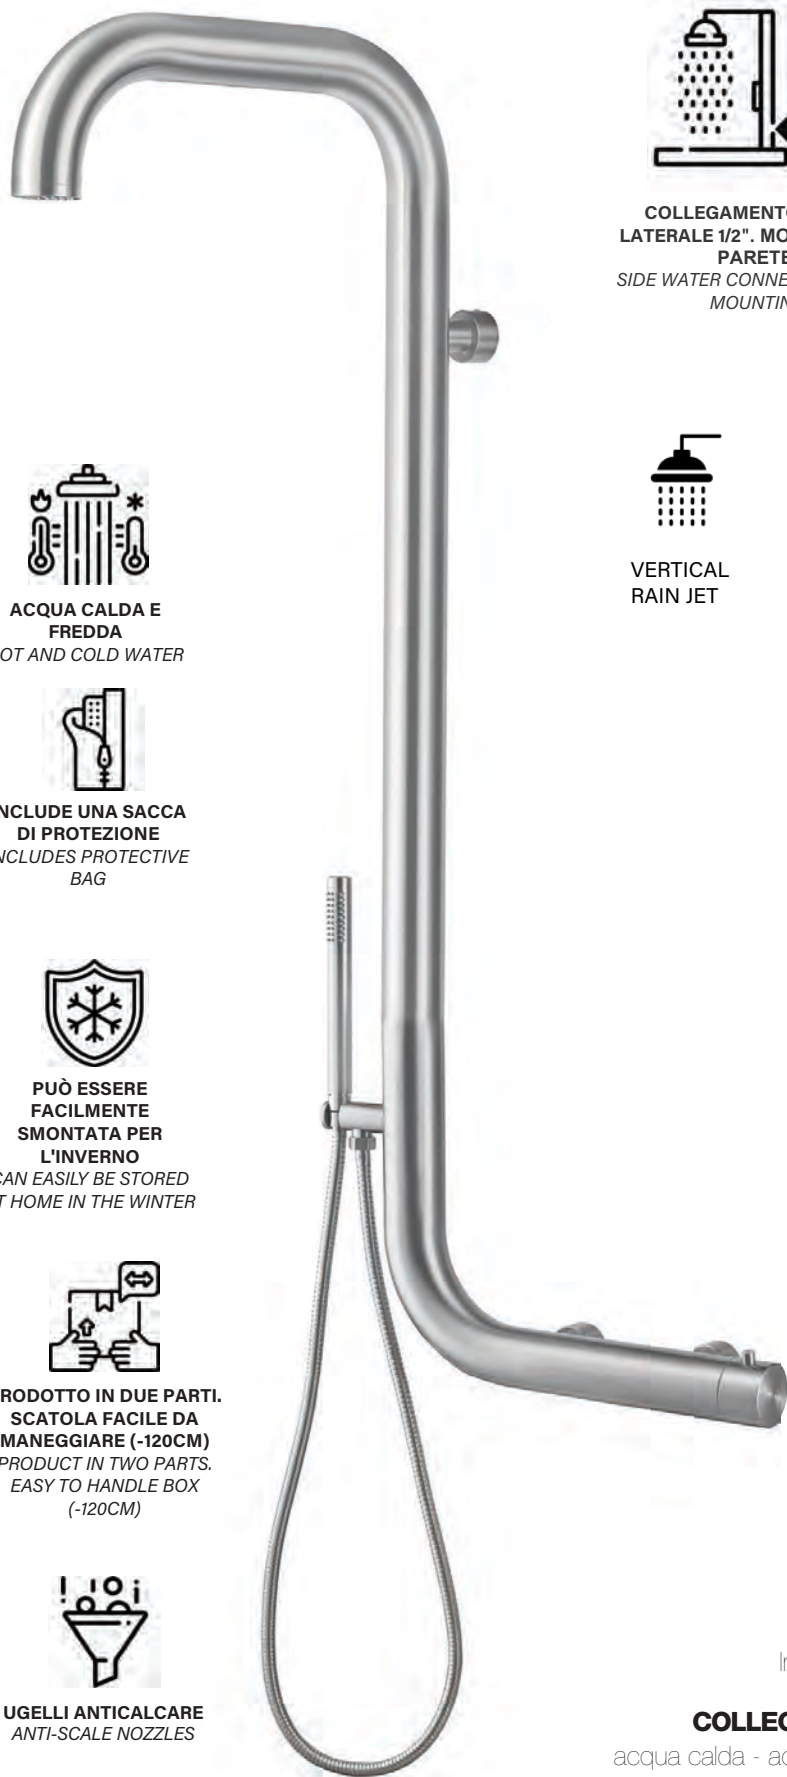

ENGLISH

Absolute novelty is the wall-mounted outdoor shower, which can be positioned with 3 fixing points on the wall. Made of high quality AISI 316L stainless steel (marine stainless steel), it has been designed for all activities where there is little space to install a shower on the ground.

ESPAÑOL

La novedad absoluta es la ducha exterior montada en la pared Sined Arborea, que puede colocarse con 3 puntos de fijación en la pared. Fabricado en acero inoxidable AISI 316L (acero inoxidable marino) de alta calidad, ha sido diseñado para todas las actividades en las que hay poco espacio para instalar una ducha en el suelo.

- La ducha mural modelo Arborea es una ducha de acero inoxidable satinado Aisi Inox 316L con un eje de 60 mm de diámetro. - Doble entrada de agua caliente y fría - Mezclador con cartucho de 3 vías. - Ducha de mano - Grifería de acero inoxidable Aisi 316L. - Manguera de ducha manual de acero inoxidable AISI 304 - Conexiones de agua ocultas - Mezclador progresivo con desviador incorporado

DOCCIA-ARBOREA-INOX

8025431018600

CON FISSAGGIO A MURO

ACCIAIO
INOX 316L

NAUTICO NAUTICAL

COLLEGAMENTO ACQUA
LATERALE 1/2". MONTAGGIO A
PARETE.
SIDE WATER CONNECTION. WALL
MOUNTING

VERTICAL
RAIN JET

ACQUA CALDA E
FREDDA
HOT AND COLD WATER