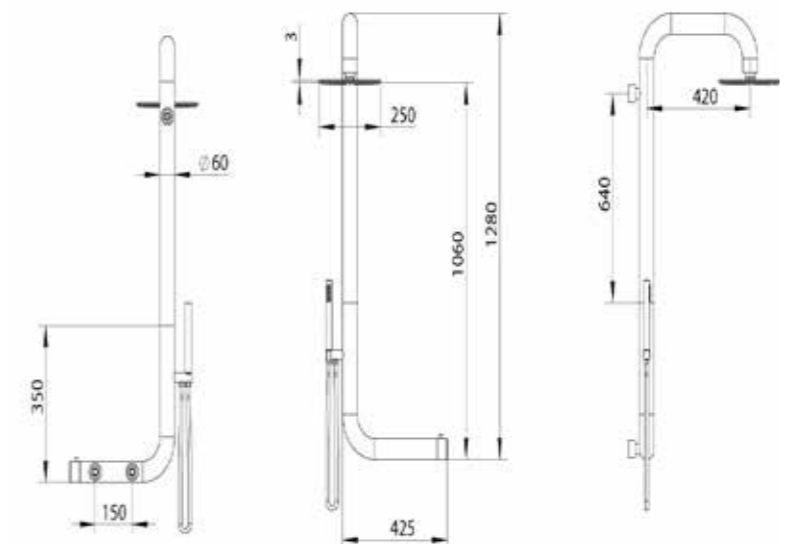

DOCCIA-CABRAS-INOX

8025431153080

MATERIALE ACCIAIO INOX 316L
MATERIAL 316L STAINLESS**ACCESSORI ACCIAIO INOX 304**
ACCESSORIES STAINLESS STEEL 304**UGELLI ANTICALCARE**
ANTISCALE NOZZLES**DUE FILTRI ANTICALCARE INCLUSI**
TWO ANTI-SCALE FILTERS INCLUDED**PESO 8 KG**
WEIGHT 8 KG**INCLUDE UNA SACCA**
DI PROTEZIONE
INCLUDES A PROTEC
TION BAG**ACQUA**
CALDA E FREDDA
WATER
HOT AND COLD**FILTRO ANTICALCARE INCLUSO**
FILTER LIMESCALE INCLUDED**PRODOTTO IN DUE**
PARTI. SCATOLA FAC-
ILE DA MANEGGIARE
PRODUCT IN TWO-
PARTS EASY-TO-HAN-
DLE BOX**GETTO D'ACQUA**
VERTICALE
WATER JET
VERTICAL**IT**

Sined Cabras, Doccia a Parete In Acciaio Inox Aisi 316l, Omaggio Alla Sardegna. Eleganza, Design Avanzato Con Miscelatore e Ampio Soffione. Facile Installazione Con 3 Punti Di Fissaggio, Perfetta Per Spazi Ristretti e Uso Intensivo, Interni o Esterni.

EN

Sined Cabras, Wall Shower In Stainless Steel Aisi 316l, Homage To Sardinia. Elegance, Advanced Design With Mixer and Large Shower Head. Easy Installation With 3 Fixing Points, Perfect For Confined Spaces And Intensive Use, Indoor Or Outdoor.

DE

Sined Cabras, Wanddusche aus Edelstahl Aisi 316l, eine Hommage an Sardinien. Eleganz, fortschrittliches Design mit Mischer und großem Duschkopf. Einfache Installation mit 3 Befestigungspunkten, perfekt für begrenzte Räume und intensive Nutzung, innen oder außen.