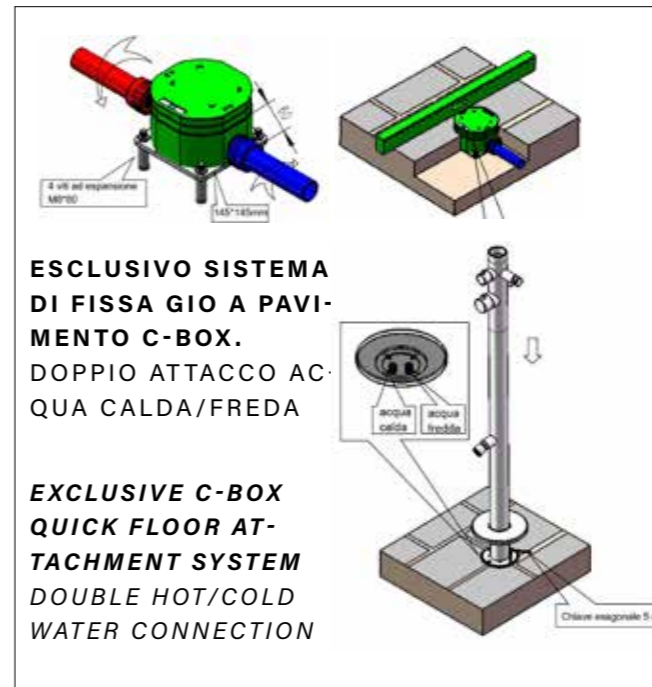

FILTRO ANTICALCARE INCLUSO
FILTER LIMESCALE INCLUDED

PRODOTTO IN DUE
PARTI. SCATOLA FAC-
ILE DA MANEGGIARE
PRODUCT IN TWO-
PARTS EASY-TO-HAN-
DLE BOX

ACQUA
CALDA E FREDDA
WATER
HOT AND COLD

IT

Doccia In Acciaio Inox Nautico 316l Sined Chia Canna Fucile Miscelatore e Doccino, Struttura e Accessori In Aisi 316l, Fusto Diametro 6 Cm, Acqua Calda/fredda, Attacchi Integrati, Altezza 2300 Mm. Ideale Per Esterno e Interno, Anche Per Ambienti Marini.

EN

Sined Chia Canna Fucile Mixer and Shower, Frame and Accessories in Aisi 316l, Drum Diameter 6 cm, Hot/Cold Water, Integrated Connections, Height 2300 mm. Ideal for outdoors and indoors, also for marine environments.

FR

Mélangeur et douche Sined Chia Canna Fucile, cadre et accessoires en Aisi 316l, diamètre du tambour 6 cm, eau chaude/eau froide, raccords intégrés, hauteur 2300 mm. Idéal pour l'extérieur et l'intérieur, également pour les environnements marins.

DE

Sined Chia Canna Fucile Mischbatterie und Dusche, Rahmen und Zubehör aus Aisi 316l, Trommeldurchmesser 6 cm, Warm-/Kaltwasser, integrierte Anschlüsse, Höhe 2300 mm. Ideal für den Außen- und Innenbereich, auch für Meeressumgebungen.

ES

Mezclador y Ducha Sined Chia Canna Fucile, Marco y Accesorios en Aisi 316l, Diámetro del Tambor 6 cm, Agua Caliente/Fría, Conexiones Integradas, Altura 2300 mm. Ideal para exteriores e interiores, también para ambientes marinos.

ESCLUSIVO SISTEMA
DI FISSA GIO A PAVI-
MENTO C-BOX.
DOPPIO ATTACCO AC-
QUA CALDA/FREDDA

EXCLUSIVE C-BOX
QUICK FLOOR AT-
TACHMENT SYSTEM
DOUBLE HOT/COLD
WATER CONNECTION