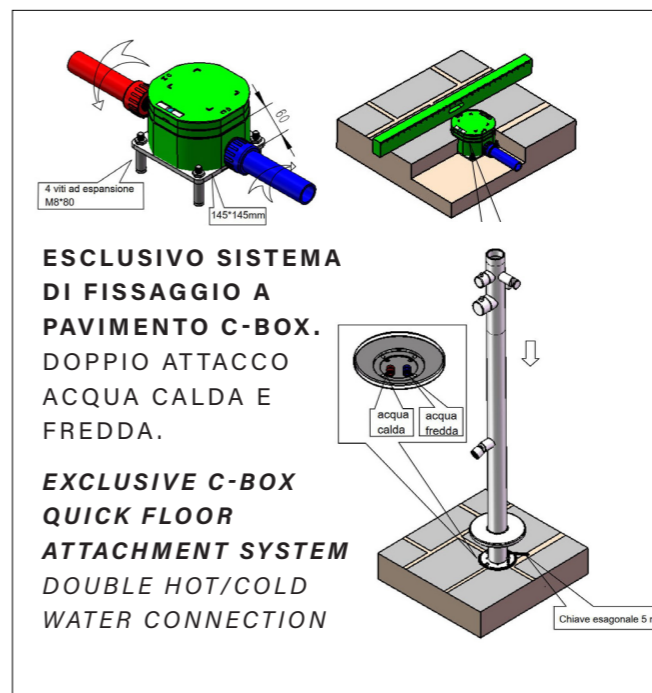

IT

Doccia in Acciaio Inox Nautico 316L Sined CHIA ORO. Miscelatore e Doccino, Struttura e Accessori in AISI 316L, Fusto diametro 6 cm, acqua Calda/Fredda, Attacchi Integrati, altezza 2300 mm. Ideale per esterno e interno, anche per ambienti marini e termali.

ES

Sined CHIA ORO Ducha en Acero Inoxidable 316L. Mezclador y Ducha, Estructura y Accesorios en AISI 316L, Diámetro del tambor 6 cm, Agua caliente/fría, Conexiones integradas, Altura 2300 mm. Ideal para exteriores e interiores, también para ambientes marinos y balnearios.v

DOCCIA-CHIA-ORO

8025431153042

MATERIALE ACCIAIO INOX 316L
MATERIAL 316L STAINLESS

UGELLI ANTICALCARE
ANTISCALE NOZZLES

PESO 9,5 KG
WEIGHT 9,5 KG

INCLUDE UNA SACCA
DI PROTEZIONE
INCLUDES A
PROTECTION BAG

GETTO D'ACQUA
VERTICALE
WATER JET
VERTICAL

ACQUA
CALDA E FREDDA
WATER
HOT AND COLD

ESCLUSIVO SISTEMA
DI FISSAGGIO A
PAVIMENTO C-BOX.
DOPPIO ATTACCO
ACQUA CALDA E
FREDDA.

EXCLUSIVE C-BOX
QUICK FLOOR
ATTACHMENT SYSTEM
DOUBLE HOT/COLD
WATER CONNECTION