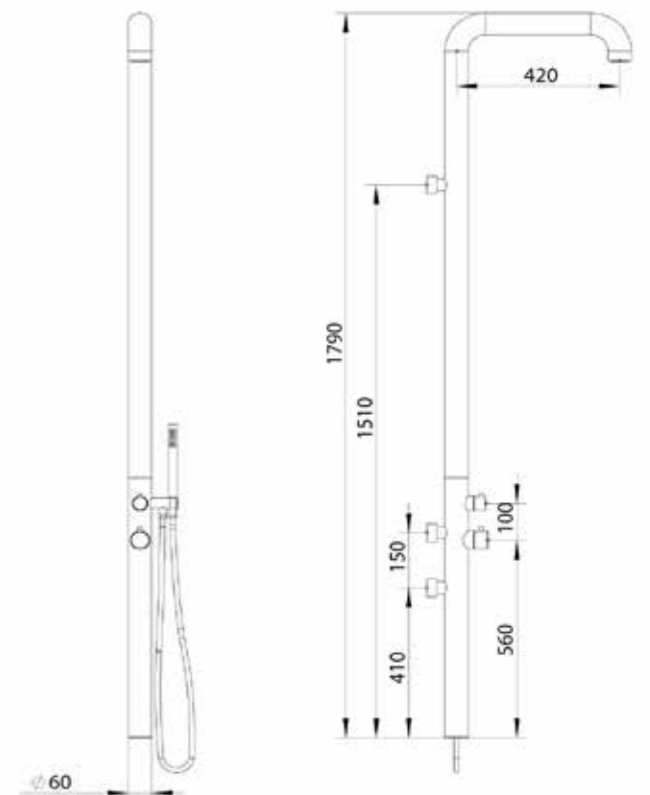

**DOCCIA-CHIA-PARETE-INOX**

8025431153028

**MATERIALE ACCIAIO INOX 316L**  
**MATERIAL 316L STAINLESS****UGELLI ANTICALCARE**  
**ANTISCALE NOZZLES****PESO 10 KG**  
**WEIGHT 10 KG****INCLUDE UNA SACCA**  
**DI PROTEZIONE**  
**INCLUDES A PROTEC**  
**TION BAG****ACQUA**  
**CALDA E FREDDA**  
**WATER**  
**HOT AND COLD****GETTO D'ACQUA**  
**VERTICALE**  
**WATER JET**  
**VERTICAL****ACCESSORI ACCIAIO INOX 304**  
**ACCESSORIES STAINLESS STEEL 304****DUE FILTRI ANTICALCARE INCLUSI**  
**TWO ANTI-SCALE FILTERS INCLUDED****FILTRO ANTICALCARE INCLUSO**  
**FILTER LIMESCALE INCLUDED****PRODOTTO IN DUE**  
**PARTI. SCATOLA FAC-**  
**ILE DA MANEGGIARE**  
**PRODUCT IN TWO-**  
**PARTS EASY-TO-HAN-**  
**DLE BOX****IT**

La Doccia Chia Di Sined Unisce Ingegneria e Design Italiano, Acciaio Aisi 316l (nautico) Resistente a Corrosione e Usura. Stile Minimalista, Montaggio a Parete Per Spazi Limitati. Ideale Per Casa e Tutti Gli Spazi Esterni Mare, Terme, Giardino, Piscina.