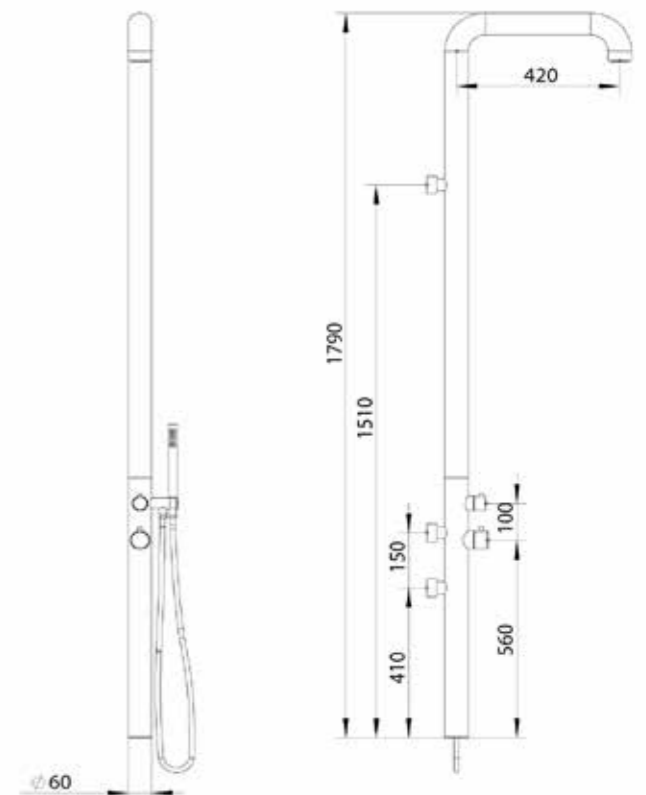

**DOCCIA-CHIA-PARETE-NERA**

8025431153035

**MATERIALE ACCIAIO INOX 316L**  
**MATERIAL 316L STAINLESS****UGELLI ANTICALCARE**  
**ANTISCALE NOZZLES****PESO 10 KG**  
**WEIGHT 10 KG****INCLUDE UNA SACCA**  
**DI PROTEZIONE**  
**INCLUDES A PROTEC**  
**TION BAG****ACQUA**  
**CALDA E FREDDA**  
**WATER**  
**HOT AND COLD****GETTO D'ACQUA**  
**VERTICALE**  
**WATER JET**  
**VERTICAL****ACCESSORI ACCIAIO INOX 304**  
**ACCESSORIES STAINLESS STEEL 304****DUE FILTRI ANTICALCARE INCLUSI**  
**TWO ANTI-SCALE FILTERS INCLUDED****FILTRO ANTICALCARE INCLUSO**  
**FILTER LIMESCALE INCLUDED****PRODOTTO IN DUE**  
**PARTI. SCATOLA FAC-**  
**ILE DA MANEGGIARE**  
**PRODUCT IN TWO-**  
**PARTS EASY-TO-HAN-**  
**DLE BOX****IT**

Doccia Chia Nera Di Sined: Eccellenza Italiana In Acciaio Aisi 316l, Anti-corrosione e Usura. Design Minimalista e Montaggio a Parete Ideale Per Spazi Ristretti. Perfetta Per Interni Ed Esterni: Casa, Mare, Terme, Giardino, Piscina, Hotel, Campeggio.