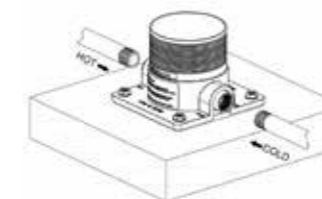

**DOCCIA-INOX-CERBERO-3T**

8025431153127

**MATERIALE ACCIAIO INOX 316L**  
**MATERIAL 316L STAINLESS****UGELLI ANTICALCARE**  
**ANTISCALE NOZZLES****PESO 17,5 KG**  
**WEIGHT 17,5 KG****INCLUDE UNA SACCA**  
**DI PROTEZIONE**  
**INCLUDES A PROTEC**  
**TION BAG****ESCLUSIVO SISTEMA DI FISSA**  
**GIO A PAVIMENTO SUPER-BOX\***  
**DOPPIO ATTACCO ACQUA CAL-**  
**DA/FREDA**MAGGIORI INFORMAZIONI NELLE PRIME  
PAGINE**EXCLUSIVE SUPER-BOX\* QUICK**  
**FLOOR ATTACHMENT SYSTEM**  
**DOUBLE HOT/COLD WATER CON-**  
**NECTION**

MORE INFORMATION ON THE FIRST PAGES

**ACQUA FREDDA**  
**COLD WATER****GETTO D'ACQUA VERTICALE**  
**WATER JET VERTICAL****FUNZIONE TIMER**  
**TIMER FUNCTION****ACCESSORI ACCIAIO INOX 304**  
**ACCESSORIES STAINLESS STEEL 304****DUE FILTRI ANTICALCARE INCLUSI**  
**TWO ANTI-SCALE FILTERS INCLUDED****FILTRO ANTICALCARE INCLUSO**  
**FILTER LIMESCALE INCLUDED****PRODOTTO IN DUE**  
**PARTI. SCATOLA FAC-**  
**ILE DA MANEGGIARE**  
**PRODUCT IN TWO-**  
**PARTS EASY-TO-HAN-**  
**DLE BOX****IT**

La Doccia Esterna Cerbero Di Sined Unisce Mito e Design: 3 Soffioni Per Uso Collettivo, In Acciaio Inox 316L. Eleganza e Robustezza Per Ogni Ambiente Esterno, Garantendo Funzionalità e Resistenza. Ideale Per Giardini, Piscine, Terme, Spiaggia, Campeggi.