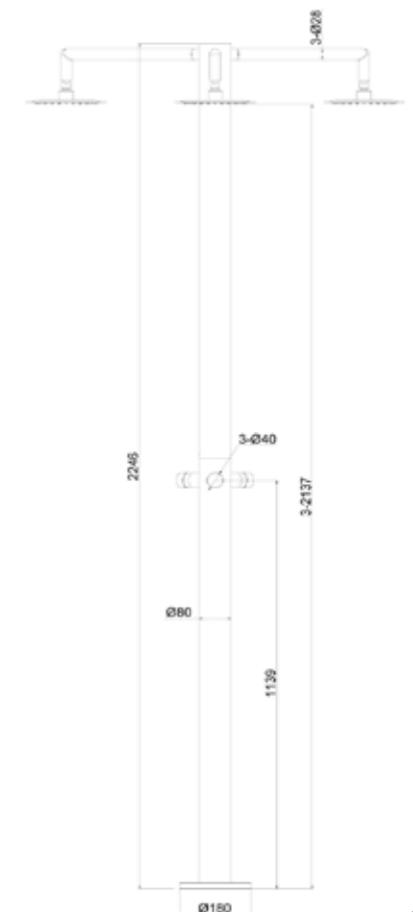

DOCCIA-INOX-CERBERO-3T

8025431153127

MATERIALE ACCIAIO INOX 316L
MATERIAL 316L STAINLESS

UGELLI ANTICALCARE
ANTISCALE NOZZLES

PESO 17,5 KG
WEIGHT 17,5 KG

INCLUDE UNA SACCA
DI PROTEZIONE
INCLUDES A PROTEC
TION BAG

ESCLUSIVO SISTEMA DI FISSA
GIO A PAVIMENTO SUPER-BOX*
DOPPIO ATTACCO ACQUA CAL-
DA/FREDA

MAGGIORI INFORMAZIONI NELLE PRIME
PAGINE

EXCLUSIVE SUPER-BOX* QUICK
FLOOR ATTACHMENT SYSTEM
DOUBLE HOT/COLD WATER CON-
NECTION

MORE INFORMATION ON THE FIRST PAGES

ACQUA FREDDA
COLD WATER

GETTO D'ACQUA VERTICALE
WATER JET VERTICAL

FUNZIONE TIMER
TIMER FUNCTION

ACCESSORI ACCIAIO INOX 304
ACCESSORIES STAINLESS STEEL 304

DUE FILTRI ANTICALCARE INCLUSI
TWO ANTI-SCALE FILTERS INCLUDED

FILTRO ANTICALCARE INCLUSO
FILTER LIMESCALE INCLUDED

PRODOTTO IN DUE
PARTI. SCATOLA FAC-
ILE DA MANEGGIARE
PRODUCT IN TWO-
PARTS EASY-TO-HAN-
DLE BOX

IT

La Doccia Esterna Cerbero Di Sined Unisce Mito e Design: 3 Soffioni Per Uso Collettivo, In Acciaio Inox 316L. Eleganza e Robustezza Per Ogni Ambiente Esterno, Garantendo Funzionalità e Resistenza. Ideale Per Giardini, Piscine, Terme, Spiaggia, Campeggi.

EN

The Cerbero Outdoor Shower by Sined combines Myth and Design: 3 overhead showers for collective use, in 316l stainless steel. Elegance and robustness for any outdoor environment, guaranteeing functionality and resistance. Ideal For Gardens, Pools, Spas, Beaches, Campsites.

FR

La douche extérieure Cerbero de Sined allie Mythe et Design : 3 douches de tête à usage collectif, en inox 316L. Élégance et robustesse pour tout environnement extérieur, garantissant fonctionnalité et résistance. Idéale pour les jardins, les piscines, les spas, les plages, les campings.

DE

Die Cerbero Outdoor-Dusche von Sined verbindet Mythos und Design: 3 Kopfbrausen für den gemeinsamen Gebrauch, aus Edelstahl 316L. Eleganz und Robustheit für jeden Außenbereich, die Funktionalität und Widerstandsfähigkeit garantieren. Ideal für Gärten, Pools, Spas,

ES

La Ducha de Exterior Cerbero de Sined combina Mito y Diseño: 3 duchas de techo para uso colectivo, en acero inoxidable 316L. Elegancia y robustez para cualquier ambiente exterior, garantizando funcionalidad y resistencia. Ideal para jardines, piscinas, spas, playas, campings.