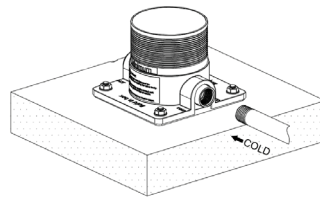

DOCCIA-INOX-IDRA 4T

8025431153134

MATERIALE ACCIAIO INOX 316L
MATERIAL 316L STAINLESS

UGELLI ANTICALCARE
ANTISCALE NOZZLES

PESO 17,5 KG
WEIGHT 17,5 KG

GETTO D'ACQUA VERTICALE
WATER JET VERTICAL

**ESCLUSIVO SISTEMA DI FISSA
GIO A PAVIMENTO SUPER-BOX***
ATTACCO ACQUA FREDDA

MAGGIORI INFORMAZIONI NELLE PRIME
PAGINE

**EXCLUSIVE SUPER-BOX* QUICK
FLOOR ATTACHMENT SYSTEM**
**DOUBLE HOT/COLD WATER
CONNECTION**

MORE INFORMATION ON THE FIRST PAGES

ACQUA FREDDA
COLD WATER

FUNZIONE TIMER
TIMER FUNCTION