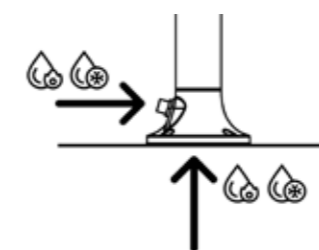

DOCCIA-INOX-LUNA-D-INOX

8025431153141

MATERIALE ACCIAIO INOX 316L
MATERIAL 316L STAINLESS

UGELLI ANTICALCARE
ANTISCALE NOZZLES

PESO KG
WEIGHT KG

INCLUDE UNA SACCA
DI PROTEZIONE
INCLUDES A PROTEC
TION BAG

ESCLUSIVA MONDIALE!

DOPPIO INGRESSO ACQUA
LATERALE O INFERIORE

WORLD EXCLUSIVE!

DOUBLE WATER INLET
SIDE OR BOTTOM

ACQUA
CALDA E FREDDA
WATER
HOT AND COLD

GETTO D'ACQUA
VERTICALE
WATER JET
VERTICAL

ACCESSORI ACCIAIO INOX 304
ACCESSORIES STAINLESS STEEL 304

DUE FILTRI ANTICALCARE INCLUSI
TWO ANTI-SCALE FILTERS INCLUDED

FILTRO ANTICALCARE INCLUSO
FILTER LIMESCALE INCLUDED

PRODOTTO IN DUE
PARTI. SCATOLA FAC-
ILE DA MANEGGIARE
PRODUCT IN TWO-
PARTS EASY-TO-HAN-
DLE BOX