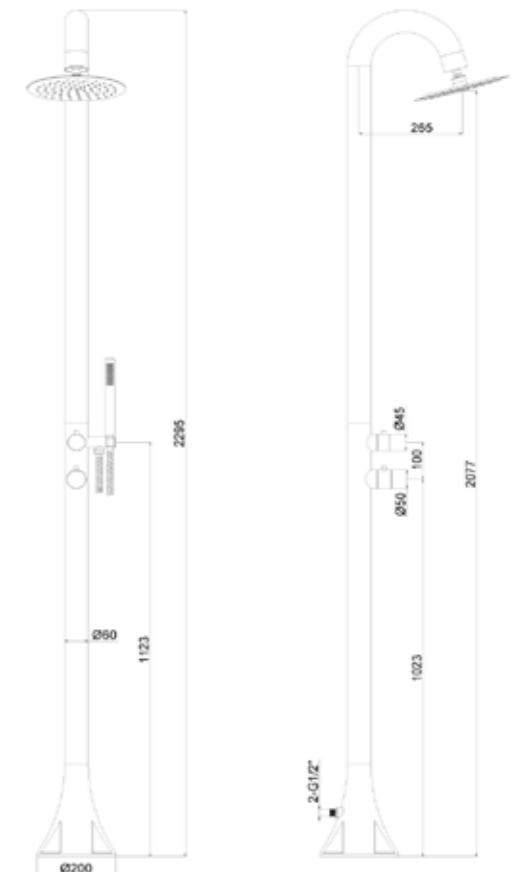

**DOCCIA-INOX-LUNA-D-ORO-ROSA**

8025431153202

**MATERIALE ACCIAIO INOX 316L**  
**MATERIAL 316L STAINLESS****UGELLI ANTICALCARE**  
**ANTISCALE NOZZLES****PESO KG**  
**WEIGHT KG****INCLUDE UNA SACCA**  
**DI PROTEZIONE**  
**INCLUDES A PROTEC**  
**TION BAG****ESCLUSIVA MONDIALE!**  
**DOPPIO INGRESSO ACQUA**  
**LATERALE O INFERIORE****WORLD EXCLUSIVE!**  
**DOUBLE WATER INLET**  
**SIDE OR BOTTOM****ACQUA**  
**CALDA E FREDDA**  
**WATER**  
**HOT AND COLD****GETTO D'ACQUA**  
**VERTICALE**  
**WATER JET**  
**VERTICAL****ACCESSORI ACCIAIO INOX 304**  
**ACCESSORIES STAINLESS STEEL 304****DUE FILTRI ANTICALCARE INCLUSI**  
**TWO ANTI-SCALE FILTERS INCLUDED****FILTRO ANTICALCARE INCLUSO**  
**FILTER LIMESCALE INCLUDED****PRODOTTO IN DUE**  
**PARTI. SCATOLA FAC-**  
**ILE DA MANEGGIARE**  
**PRODUCT IN TWO-**  
**PARTS EASY-TO-HAN-**  
**DLE BOX****IT**

La doccia modello LUNA D ORO ROSA in Alluminio Aisi Inox 316L nautico, combina design e funzionalità. Realizzata in raffinato oro rosa con doccino mobile e ingressi per acqua calda e fredda, è ideale per installazioni esterne e interne.

**EN**

The LUNA D ORO ROSA model shower in nautical 316L Aisi Inox Aluminium combines design and functionality. Made of refined rose gold with movable hand shower and hot and cold water inlets, it is ideal for outdoor and indoor installations.