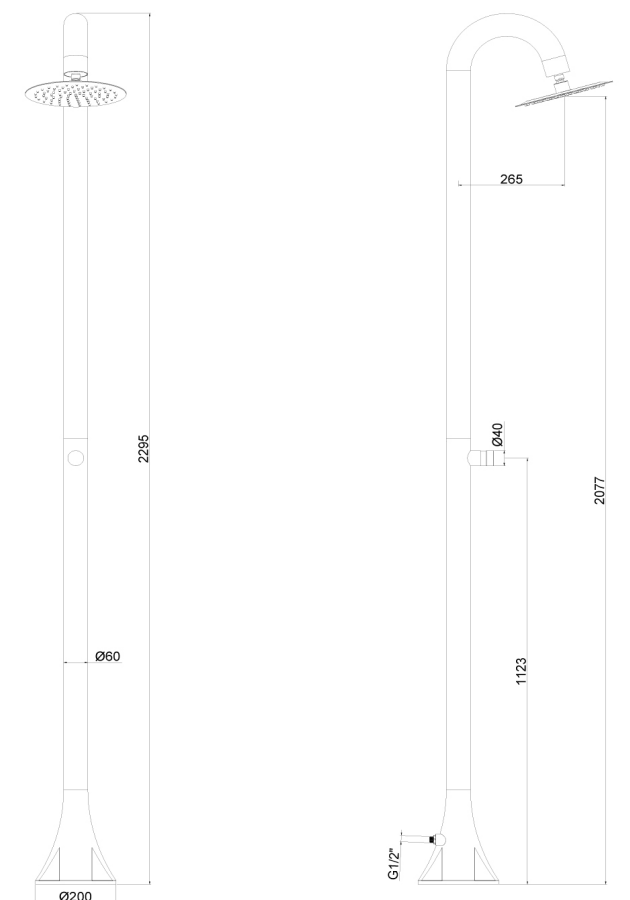

DOCCIA-INOX-LUNA-TMP-INOX

8025431153158

MATERIALE ACCIAIO INOX 316L
MATERIAL 316L STAINLESS**UGELLI ANTICALCARE**
ANTISCALE NOZZLES**PESO KG**
WEIGHT KG**INCLUDE UNA SACCA**
DI PROTEZIONE
INCLUDES A
PROTECTION BAG**SINED IN ESCLUSIVA MONDIALE!**
DOPPIO INGRESSO ACQUA
LATERALE O INFERIORE**SINED WORLD WIDE EXCLUSIVE!**
DOUBLE WATER INLET
SIDE OR BOTTOM**ACQUA FREDDA**
COLD WATER**GETTO D'ACQUA**
VERTICALE
WATER JET
VERTICAL**ACCESSORI ACCIAIO INOX 304**
ACCESSORIES STAINLESS STEEL 304**PRODOTTO IN DUE**
PARTI. SCATOLA FACILE
DA MANEGGIARE
PRODUCT IN TWO
PARTS EASY-TO-HANDLE
BOX**FUNZIONE TIMER**
TIMER FUNCTION**IT**