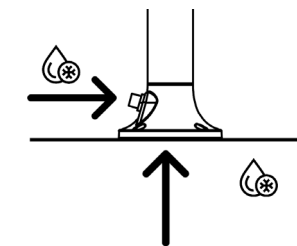

DOCCIA-INOX-LUNA-TMP-INOX

8025431153158

MATERIALE ACCIAIO INOX 316L
MATERIAL 316L STAINLESS**UGELLI ANTICALCARE**
ANTISCALE NOZZLES**PESO KG**
WEIGHT KG**INCLUDE UNA SACCA**
DI PROTEZIONE
INCLUDES A
PROTECTION BAG**SINED IN ESCLUSIVA MONDIALE!**
DOPPIO INGRESSO ACQUA
LATERALE O INFERIORE**SINED WORLD WIDE EXCLUSIVE!**
DOUBLE WATER INLET
SIDE OR BOTTOM**ACQUA FREDDA**
COLD WATER**GETTO D'ACQUA**
VERTICALE
WATER JET
VERTICAL**ACCESSORI ACCIAIO INOX 304**
ACCESSORIES STAINLESS STEEL 304**PRODOTTO IN DUE**
PARTI. SCATOLA FACILE
DA MANEGGIARE
PRODUCT IN TWO
PARTS EASY-TO-HANDLE
BOX**FUNZIONE TIMER**
TIMER FUNCTION**IT**