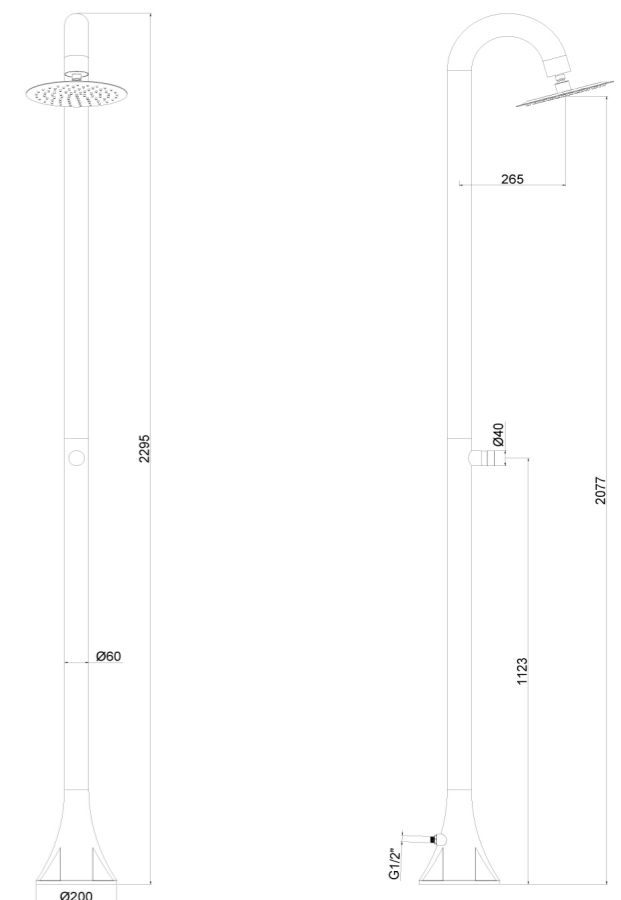

**DOCCIA-INOX-LUNA-TMP-NERA**

8025431153165

**MATERIALE ACCIAIO INOX 316L**  
**MATERIAL 316L STAINLESS****UGELLI ANTICALCARE**  
**ANTISCALE NOZZLES****PESO KG**  
**WEIGHT KG****INCLUDE UNA SACCA**  
**DI PROTEZIONE**  
**INCLUDES A**  
**PROTECTION BAG****SINED IN ESCLUSIVA MONDIALE!**  
**DOPPIO INGRESSO ACQUA**  
**LATERALE O INFERIORE****SINED WORLD WIDE EXCLUSIVE!**  
**DOUBLE WATER INLET**  
**SIDE OR BOTTOM****ACQUA FREDDA**  
**COLD WATER****GETTO D'ACQUA**  
**VERTICALE**  
**WATER JET**  
**VERTICAL****ACCESSORI ACCIAIO INOX 304**  
**ACCESSORIES STAINLESS STEEL 304****PRODOTTO IN DUE**  
**PARTI. SCATOLA FACILE DA**  
**MANEGGIARE**  
**PRODUCT IN TWO**  
**PARTS EASY-TO-HANDLE**  
**BOX****FUNZIONE TIMER**  
**TIMER FUNCTION****IT**