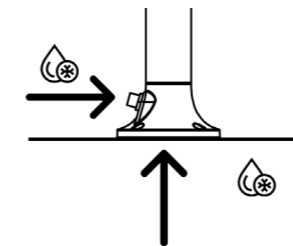

**DOCCIA-INOX-LUNA-TMP-NERA**

8025431153165

**MATERIALE ACCIAIO INOX 316L**  
**MATERIAL 316L STAINLESS****UGELLI ANTICALCARE**  
**ANTISCALE NOZZLES****PESO KG**  
**WEIGHT KG****INCLUDE UNA SACCA**  
**DI PROTEZIONE**  
**INCLUDES A**  
**PROTECTION BAG****SINED IN ESCLUSIVA MONDIALE!**  
**DOPPIO INGRESSO ACQUA**  
**LATERALE O INFERIORE****SINED WORLD WIDE EXCLUSIVE!**  
**DOUBLE WATER INLET**  
**SIDE OR BOTTOM****ACQUA FREDDA**  
**COLD WATER****GETTO D'ACQUA**  
**VERTICALE**  
**WATER JET**  
**VERTICAL****ACCESSORI ACCIAIO INOX 304**  
**ACCESSORIES STAINLESS STEEL 304****PRODOTTO IN DUE**  
**PARTI. SCATOLA FACILE DA**  
**MANEGGIARE**  
**PRODUCT IN TWO**  
**PARTS EASY-TO-HANDLE**  
**BOX****FUNZIONE TIMER**  
**TIMER FUNCTION****IT**