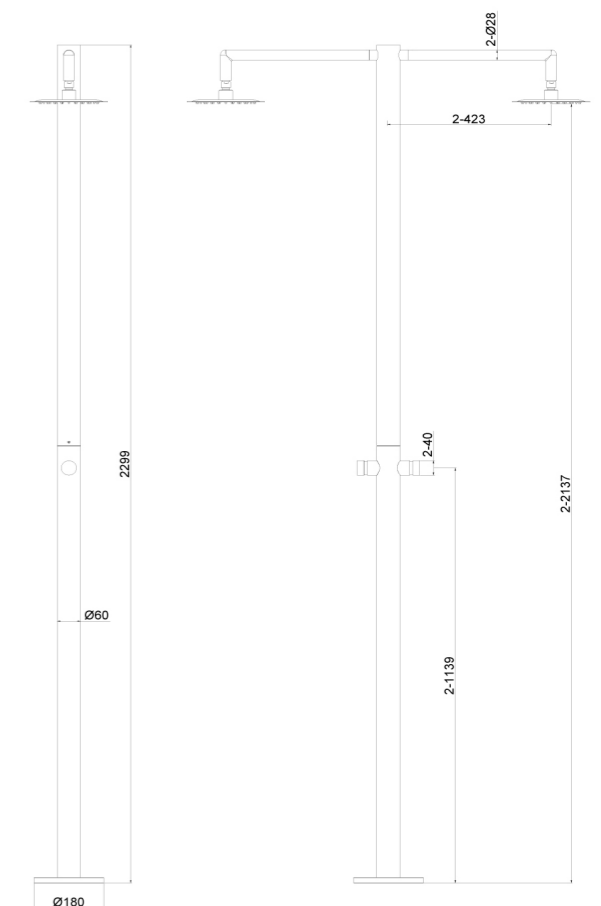

DOCCIA-INOX-ORTRO-2T

8025431153110

MATERIALE ACCIAIO INOX 316L
MATERIAL 316L STAINLESS**UGELLI ANTICALCARE**
ANTISCALE NOZZLES**PESO 17,5 KG**
WEIGHT 17,5 KG**GETTO D'ACQUA VERTICALE**
WATER JET VERTICAL**ACCESSORI ACCIAIO INOX 304**
ACCESSORIES STAINLESS STEEL 304**PRODOTTO IN DUE**
PARTI. SCATOLA
FACILE DA MANEGGIARE
PRODUCT IN TWO PARTS
EASY-TO-HANDLE BOX**ESCLUSIVO SISTEMA DI FISSA**
GIO A PAVIMENTO SUPER-BOX*
ATTACCO ACQUA FREDDAMAGGIORI INFORMAZIONI NELLE PRIME
PAGINE**EXCLUSIVE SUPER-BOX* QUICK**
FLOOR ATTACHMENT SYSTEM
DOUBLE HOT/COLD WATER
CONNECTION

MORE INFORMATION ON THE FIRST PAGES

ACQUA FREDDA
COLD WATER**FUNZIONE TIMER**
TIMER FUNCTION**IT**

Doccia Esterna Con Due Soffioni In Acciaio Inox Nautico 316l Sined Orto. Progettata Per Massimo Comfort e Risparmio Di Acqua, Con Installazione Semplificata e Resistenza Unica, Unisce Design Italiano e Innovazione. Ideale Per Ogni Spazio Esterno.

EN

Sined Orto Nautical 316L Stainless Steel Outdoor Shower With Two Showerheads. Designed For Maximum Comfort And Water Savings, With Simplified Installation And Unique Resistance, Combining Italian Design And Innovation. Ideal For Any Outdoor Space.