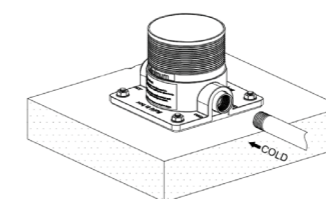

DOCCIA-INOX-ORTRO-2T

8025431153110

MATERIALE ACCIAIO INOX 316L
MATERIAL 316L STAINLESS**UGELLI ANTICALCARE**
ANTISCALE NOZZLES**PESO 17,5 KG**
WEIGHT 17,5 KG**GETTO D'ACQUA VERTICALE**
WATER JET VERTICAL**ACCESSORI ACCIAIO INOX 304**
ACCESSORIES STAINLESS STEEL 304**PRODOTTO IN DUE**
PARTI. SCATOLA
FACILE DA MANEGGIARE
PRODUCT IN TWO PARTS
EASY-TO-HANDLE BOX**ESCLUSIVO SISTEMA DI FISSA**
GIO A PAVIMENTO SUPER-BOX*
ATTACCO ACQUA FREDDAMAGGIORI INFORMAZIONI NELLE PRIME
PAGINE**EXCLUSIVE SUPER-BOX* QUICK**
FLOOR ATTACHMENT SYSTEM
DOUBLE HOT/COLD WATER
CONNECTION

MORE INFORMATION ON THE FIRST PAGES

ACQUA FREDDA
COLD WATER**FUNZIONE TIMER**
TIMER FUNCTION**IT**

Doccia Esterna Con Due Soffioni In Acciaio Inox Nautico 316l Sined Orto. Progettata Per Massimo Comfort e Risparmio Di Acqua, Con Installazione Semplificata e Resistenza Unica, Unisce Design Italiano e Innovazione. Ideale Per Ogni Spazio Esterno.