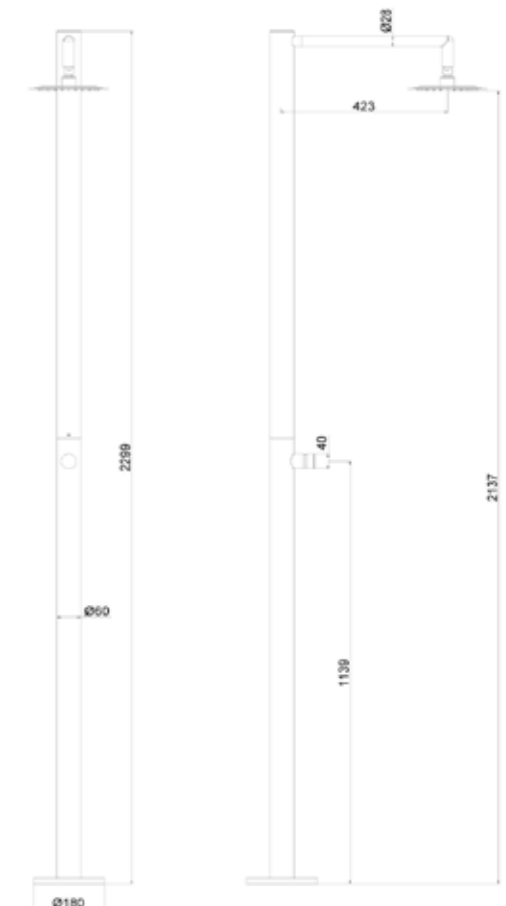

DOCCIA-INOX-POLIFEMO

8025431153103

MATERIALE ACCIAIO INOX 316L
MATERIAL 316L STAINLESS**UGELLI ANTICALCARE**
ANTISCALE NOZZLES**PESO 17,5 KG**
WEIGHT 17,5 KG**INCLUDE UNA SACCA**
DI PROTEZIONE
INCLUDES A PROTEC
TION BAG**ACCESSORI ACCIAIO INOX 304**
ACCESSORIES STAINLESS STEEL 304**DUE FILTRI ANTICALCARE INCLUSI**
TWO ANTI-SCALE FILTERS INCLUDED**FILTRO ANTICALCARE INCLUSO**
FILTER LIMESCALE INCLUDED**PRODOTTO IN DUE**
PARTI. SCATOLA FAC-
ILE DA MANEGGIARE
PRODUCT IN TWO-
PARTS EASY-TO-HAN-
DLE BOX**ESCLUSIVO SISTEMA DI FISSA**
GIO A PAVIMENTO SUPER-BOX*
DOPPIO ATTACCO ACQUA CAL-
DA/FREDAMAGGIORI INFORMAZIONI NELLE PRIME
PAGINE**EXCLUSIVE SUPER-BOX* QUICK**
FLOOR ATTACHMENT SYSTEM
DOUBLE HOT/COLD WATER CON-
NECTION

MORE INFORMATION ON THE FIRST PAGES

ACQUA FREDDA
COLD WATER**GETTO D'ACQUA VERTICALE**
WATER JET VERTICAL**FUNZIONE TIMER**
TIMER FUNCTION**IT**

Colonna Doccia In Acciaio
Inox Nautico 316l Per Ester-
no Sined Polifemo. Realiz-
zata Con Temporizzatore
Per Massimo Comfort e Rti-
sparmio Acqua. Installazi-
one Semplificata e Resis-
tenza Unica Con Scatola
C-box Dedicata. Ideale Per
Ogni Spazio Esterno.