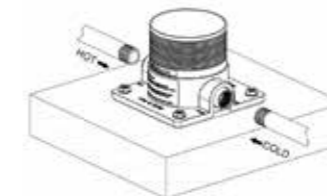

DOCCIA-INOX-POLIFEMO

8025431153103

MATERIALE ACCIAIO INOX 316L
MATERIAL 316L STAINLESS**UGELLI ANTICALCARE**
ANTISCALE NOZZLES**PESO 17,5 KG**
WEIGHT 17,5 KG**INCLUDE UNA SACCA**
DI PROTEZIONE
INCLUDES A PROTEC
TION BAG**ACCESSORI ACCIAIO INOX 304**
ACCESSORIES STAINLESS STEEL 304**DUE FILTRI ANTICALCARE INCLUSI**
TWO ANTI-SCALE FILTERS INCLUDED**FILTRO ANTICALCARE INCLUSO**
FILTER LIMESCALE INCLUDED**PRODOTTO IN DUE**
PARTI. SCATOLA FAC-
ILE DA MANEGGIARE
PRODUCT IN TWO-
PARTS EASY-TO-HAN-
DLE BOX**ESCLUSIVO SISTEMA DI FISSA**
GIO A PAVIMENTO SUPER-BOX*
DOPPIO ATTACCO ACQUA CAL-
DA/FREDAMAGGIORI INFORMAZIONI NELLE PRIME
PAGINE**EXCLUSIVE SUPER-BOX* QUICK**
FLOOR ATTACHMENT SYSTEM
DOUBLE HOT/COLD WATER CON-
NECTION

MORE INFORMATION ON THE FIRST PAGES

ACQUA FREDDA
COLD WATER**GETTO D'ACQUA VERTICALE**
WATER JET VERTICAL**FUNZIONE TIMER**
TIMER FUNCTION**IT**

Colonna Doccia In Acciaio
Inox Nautico 316l Per Ester-
no Sined Polifemo. Realiz-
zata Con Temporizzatore
Per Massimo Comfort e Rti-
sparmio Acqua. Installazi-
one Semplificata e Resis-
tenza Unica Con Scatola
C-box Dedicata. Ideale Per
Ogni Spazio Esterno.

EN

Sined Polifemo Nautical
316l Stainless Steel Out-
door Shower Column. Made
With Timer For Maximum
Comfort And Water Saving.
Simplified Installation and
Unique Resistance With
Dedicated C-box. Ideal For
Any Outdoor Space.