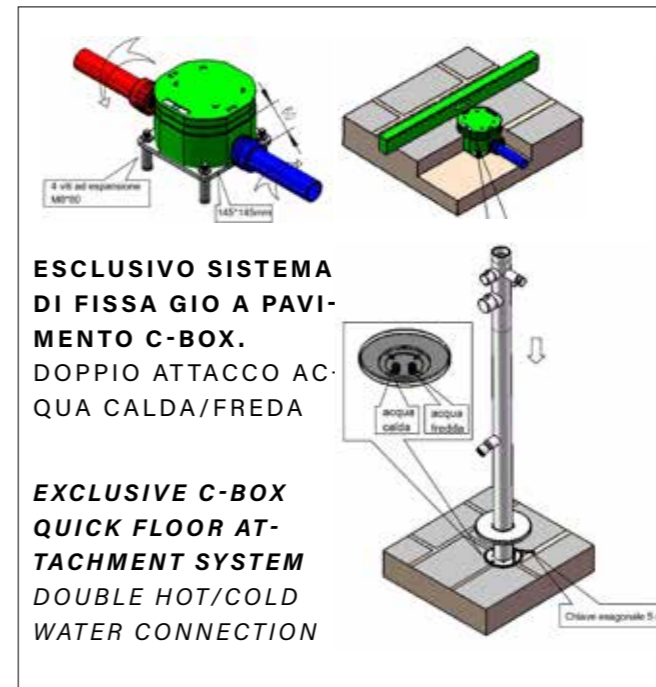

DOCCIA-OLBIA-NERA

8025431152991

MATERIALE ACCIAIO INOX 316L
MATERIAL 316L STAINLESS**UGELLI ANTICALCARE**
ANTISCALE NOZZLES**PESO 16KG**
WEIGHT 16KG**INCLUDE UNA SACCA**
DI PROTEZIONE
INCLUDES A PROTEC
TION BAG**GETTO D'ACQUA**
VERTICALE
WATER JET
VERTICAL**ACCESSORI ACCIAIO INOX 304**
ACCESSORIES STAINLESS STEEL 304**DUE FILTRI ANTICALCARE INCLUSI**
TWO ANTI-SCALE FILTERS INCLUDED**FILTRO ANTICALCARE INCLUSO**
FILTER LIMESCALE INCLUDED**PRODOTTO IN DUE**
PARTI. SCATOLA FAC-
ILE DA MANEGGIARE
PRODUCT IN TWO-
PARTS EASY-TO-HAN-
DLE BOX**ACQUA**
CALDA E FREDDA
WATER
HOT AND COLD**ESCLUSIVO SISTEMA**
DI FISSA GIO A PAVI-
MENTO C-BOX.
DOPPIO ATTACCO AC-
QUA CALDA/FREDDA**EXCLUSIVE C-BOX**
QUICK FLOOR AT-
TACHMENT SYSTEM
DOUBLE HOT/COLD
WATER CONNECTION**IT****OLBIA NERA:** Doccia Es-
terna in Acciaio nero inox
316L SINED di Alta Qualità,
H 243.9cm, 6cm Diametro,
con Sistema C-BOX per
Stabilità Superiore. Ideale
per Ambienti Marini, Giardi-
ni, Piscine. Design Elegante,
Miscelatore Integrato, Re-
sistente a Corrosione.**EN****OLBIA BLACK:** High Quality
Black 316L SINED Stainless
Steel Outdoor Shower, H
243.9cm, 6cm Diameter,
with C-BOX System for
Superior Stability. Ideal
for Marine Environments,
Gardens, Swimming Pools.
Elegant Design, Integrated
Mixer, Corrosion Resistant.**FR****OLBIA BLACK :** Douche
d'extérieur en acier inoxy-
dable 316L SINED de haute
qualité, H 243.9cm, 6cm
de diamètre, avec système
C-BOX pour une stabilité
supérieure. Idéale pour les
environnements marins,
les jardins et les piscines.
Design élégant, mitigeur
intégré, résistant à la cor-
rosion.**DE****OLBIA BLACK:** Hochwer-
tige schwarze Edelstahl-
dusche aus 316L SINED,
H 243,9 cm, Durchmesser
6 cm, mit C-BOX-System
für hervorragende Sta-
bilität. Ideal für Meere-
sumgebungen, Gärten und
Schwimmbäder. Elegantes
Design, integrierter Mischer,
korrosionsbeständig.**ES****OLBIA NEGRA:** Ducha
exterior de acero inoxi-
dable 316L SINED de
alta calidad, H 243.9cm,
6cm de diámetro, con
sistema C-BOX para una
estabilidad superior. Ideal
para ambientes marinos,
jardines, piscinas. Diseño
elegante, mezclador
integrado, resistente a la
corrosión.