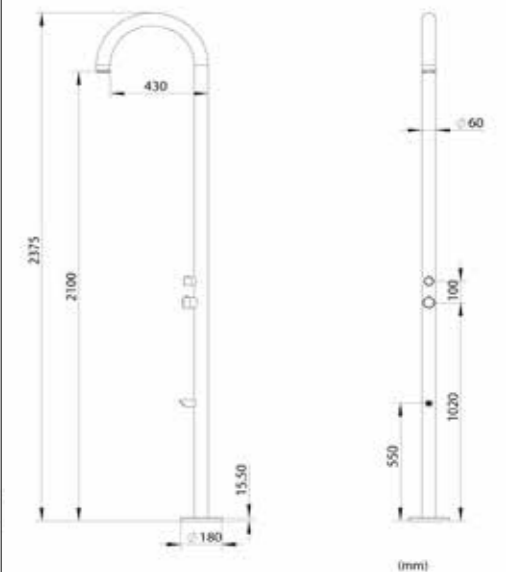

DOCCIA-OLBIA-NERA

8025431152991

MATERIALE ACCIAIO INOX 316L
MATERIAL 316L STAINLESS**UGELLI ANTICALCARE**
ANTISCALE NOZZLES**PESO 16KG**
WEIGHT 16KG**INCLUDE UNA SACCA**
DI PROTEZIONE
INCLUDES A PROTEC
TION BAG**GETTO D'ACQUA**
VERTICALE
WATER JET
VERTICAL**ACCESSORI ACCIAIO INOX 304**
ACCESSORIES STAINLESS STEEL 304**DUE FILTRI ANTICALCARE INCLUSI**
TWO ANTI-SCALE FILTERS INCLUDED**FILTRO ANTICALCARE INCLUSO**
FILTER LIMESCALE INCLUDED**PRODOTTO IN DUE**
PARTI. SCATOLA FAC-
ILE DA MANEGGIARE
PRODUCT IN TWO-
PARTS EASY-TO-HAN-
DLE BOX**ACQUA**
CALDA E FREDDA
WATER
HOT AND COLD**ESCLUSIVO SISTEMA**
DI FISSA GIO A PAVI-
MENTO C-BOX.
DOPPIO ATTACCO AC-
QUA CALDA/FREDDA**EXCLUSIVE C-BOX**
QUICK FLOOR AT-
TACHMENT SYSTEM
DOUBLE HOT/COLD
WATER CONNECTION**IT****OLBIA NERA:** Doccia Es-
terna in Acciaio nero inox
316L SINED di Alta Qualità,
H 243.9cm, 6cm Diametro,
con Sistema C-BOX per
Stabilità Superiore. Ideale
per Ambienti Marini, Giardi-
ni, Piscine. Design Elegante,
Miscelatore Integrato, Re-
sistente a Corrosione.**EN****OLBIA BLACK:** High Quality
Black 316L SINED Stainless
Steel Outdoor Shower, H
243.9cm, 6cm Diameter,
with C-BOX System for
Superior Stability. Ideal
for Marine Environments,
Gardens, Swimming Pools.
Elegant Design, Integrated
Mixer, Corrosion Resistant.**FR****OLBIA BLACK :** Douche
d'extérieur en acier inoxy-
dable 316L SINED de haute
qualité, H 243.9cm, 6cm
de diamètre, avec système
C-BOX pour une stabilité
supérieure. Idéale pour les
environnements marins,
les jardins et les piscines.
Design élégant, mitigeur
intégré, résistant à la cor-
rosion.**DE****OLBIA BLACK:** Hochwer-
tige schwarze Edelstahl-
dusche aus 316L SINED,
H 243,9 cm, Durchmesser
6 cm, mit C-BOX-System
für hervorragende Sta-
bilität. Ideal für Meere-
sumgebungen, Gärten und
Schwimmbäder. Elegantes
Design, integrierter Mischer,
korrosionsbeständig.**ES****OLBIA NEGRA:** Ducha
exterior de acero inoxi-
dable 316L SINED de
alta calidad, H 243.9cm,
6cm de diámetro, con
sistema C-BOX para una
estabilidad superior. Ideal
para ambientes marinos,
jardines, piscinas. Diseño
elegante, mezclador
integrado, resistente a la
corrosión.