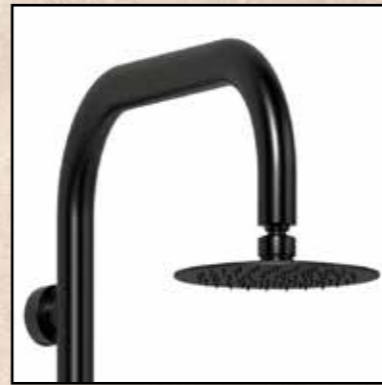

DOCCIA-PULA-PARETE-NERA

8025431153011

MATERIALE ACCIAIO INOX 316L
MATERIAL 316L STAINLESS

UGELLI ANTICALCARE
ANTISCALE NOZZLES

PESO 10 KG
WEIGHT 10 KG

INCLUDE UNA SACCA
DI PROTEZIONE
INCLUDES A PROTEC
TION BAG

ACQUA
CALDA E FREDDA
WATER
HOT AND COLD

GETTO D'ACQUA
VERTICALE
WATER JET
VERTICAL

ACCESSORI ACCIAIO INOX 304
ACCESSORIES STAINLESS STEEL 304

DUE FILTRI ANTICALCARE INCLUSI
TWO ANTI-SCALE FILTERS INCLUDED

FILTRO ANTICALCARE INCLUSO
FILTER LIMESCALE INCLUDED

PRODOTTO IN DUE
PARTI. SCATOLA FAC-
ILE DA MANEGGIARE
PRODUCT IN TWO-
PARTS EASY-TO-HAN-
DLE BOX

IT

Sined Pula, Doccia Nera a Parete In Acciaio Inox Aisi 316l Nautico, Omaggio Alla Sardegna. Eleganza, Design Avanzato Con Miscelatore e Ampio Soffione. Facile Installazione Con 3 Punti Di Fissaggio, Per Uso Intensivo, Interni o Esterni, Acqua Calda-fredda.

EN

Sined Pula, Black Shower Wall In Stainless Steel Aisi 316l Nautical, Homage To Sardinia. Elegance, Advanced Design With Mixer and Large Shower Head. Easy Installation With 3 Fixing Points, For Intensive Use, Indoor or Outdoor, Hot-Cold Water.

FR

Sined Pula, paroi de douche noire en acier inoxydable Aisi 316l Nautisme, hommage à la Sardaigne. Élégance, design avancé avec mitigeur et large pommeau de douche. Installation facile avec 3 points de fixation, pour un usage intensif, à l'intérieur ou à l'extérieur, eau chaude/froide.

DE

Sined Pula, Schwarze Duschwand aus Edelstahl Aisi 316l Nautisch, Hommage an Sardinien. Eleganz, fortschrittliches Design mit Mischer und großem Duschkopf. Einfache Installation mit 3 Befestigungspunkten, für intensiven Gebrauch, drinnen oder draußen, Warm- und Kaltwasser.

ES

Sined Pula, Pared De Ducha Negra En Acero Inoxidable Aisi 316l Nautico, Homenaje A Cerdeña. Elegancia, Diseño Avanzado Con Mezclador Y Ducha Grande. Fácil Instalación Con 3 Puntos De Fijación, Para Uso Intensivo, Interior O Exterior, Agua Caliente-Fría.