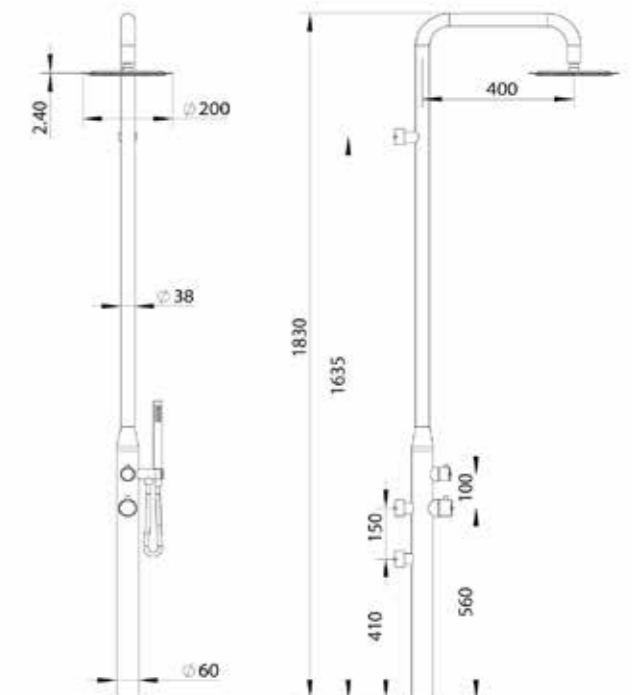

DOCCIA-PULA-PARETE-NERA

8025431153011

MATERIALE ACCIAIO INOX 316L
MATERIAL 316L STAINLESS**UGELLI ANTICALCARE**
ANTISCALE NOZZLES**PESO 10 KG**
WEIGHT 10 KG**INCLUDE UNA SACCA**
DI PROTEZIONE
INCLUDES A PROTEC
TION BAG**ACQUA**
CALDA E FREDDA
WATER
HOT AND COLD**GETTO D'ACQUA**
VERTICALE
WATER JET
VERTICAL**ACCESSORI ACCIAIO INOX 304**
ACCESSORIES STAINLESS STEEL 304**DUE FILTRI ANTICALCARE INCLUSI**
TWO ANTI-SCALE FILTERS INCLUDED**FILTRO ANTICALCARE INCLUSO**
FILTER LIMESCALE INCLUDED**PRODOTTO IN DUE**
PARTI. SCATOLA FAC-
ILE DA MANEGGIARE
PRODUCT IN TWO-
PARTS EASY-TO-HAN-
DLE BOX**IT**

Sined Pula, Doccia Nera a Parete In Acciaio Inox Aisi 316l Nautico, Omaggio Alla Sardegna. Eleganza, Design Avanzato Con Miscelatore e Ampio Soffione. Facile Installazione Con 3 Punti Di Fissaggio, Per Uso Intensivo, Interni o Esterni, Acqua Calda-fredda.

EN

Sined Pula, Black Shower Wall In Stainless Steel Aisi 316l Nautical, Homage To Sardinia. Elegance, Advanced Design With Mixer and Large Shower Head. Easy Installation With 3 Fixing Points, For Intensive Use, Indoor or Outdoor, Hot-Cold Water.

DE

Sined Pula, Schwarze Duschwand aus Edelstahl Aisi 316l Nautisch, Hommage an Sardinien. Eleganz, fortschrittliches Design mit Mischer und großem Duschkopf. Einfache Installation mit 3 Befestigungspunkten, für intensiven Gebrauch, drinnen oder draußen, Warm- und Kaltwasser.