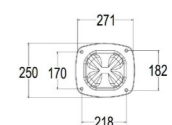

VALVOLA DI INTERCETTA-ZIONE
DELL'ACQUA
VALVE WATER SHUT-OFF

COLLEGAMENTO ACQUA LATERALE 1/2
SIDE WATER CONNECTION

LITRI 40L
LITER 40L

COLORE
COLOUR

PESO 13.5 KG
WEIGHT 13,5 KG

BLU RAL 5012
BIANCO RAL 9003
NERA RAL 9017
ROSSO RAL 3018
GRIGIO RAL 7037
VERDE

TUBI INTERNI IN ACCIAIO FINO A 12
KG DI PRESSIONE
BRAIDED STEEL INNER HOSE UP TO
12 KG PRESSURE

IL DOPPIO DELLO SPES-SORE. PIÙ
RESISTENTE
TWICE AS THICK. MORE RESISTANT

IT

Doccia solare Nera ral 9017 per giardino Doccia con Soffione rotondo diametro 20 cm Serbatoio 40 Litri Rubinetto Lavapiedi Altezza 226,6 cm Struttura Curva in Polietilene HD con Accessori in ottone nero black matt. In regalo filtro anticalcare e copertura.

EN

Solar Shower Black ral 9017 for garden Shower with round Shower head diameter 20 cm Tank 40 Litres Footwash tap Height 226,6 cm Curved structure in HD Polyethylene with accessories in black matt brass. In gift limescale filter and cover.

FR

Douche Solaire Black ral 9017 pour jardin Douche avec pommeau de douche rond diamètre 20 cm Réservoir 40 Litres Robinet lave-pieds Hauteur 226,6 cm Structure courbe en Polyéthylène HD avec accessoires en laiton noir mat. En cadeau, filtre anticalcaire et couvercle.