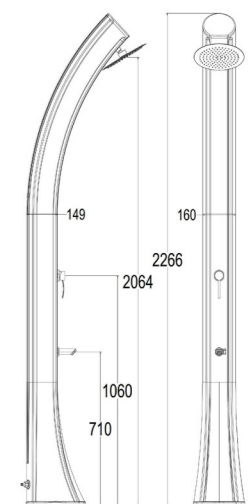

VALVOLA DI INTERCETTA-ZIONE
DELL'ACQUA
VALVE WATER SHUT-OFF

COLLEGAMENTO ACQUA LATERALE 1/2
SIDE WATER CONNECTION

LITRI 40L
LITER 40L

COLORE
COLOUR

PESO 13.5 KG
WEIGHT 13,5 KG

BLU RAL 5012
BIANCO RAL 9003
NERA RAL 9017
ROSSO RAL 3018
GRIGIO RAL 7037
VERDE

TUBI INTERNI IN ACCIAIO FINO A 12
KG DI PRESSIONE
BRAIDED STEEL INNER HOSE UP TO
12 KG PRESSURE

IL DOPPIO DELLO SPES-SORE. PIÙ
RESISTENTE
TWICE AS THICK. MORE RESISTANT

IT

Doccia solare Nera ral 9017 per giardino Doccia con Soffione rotondo diametro 20 cm Serbatoio 40 Litri Rubinetto Lavapiedi Altezza 226,6 cm Struttura Curva in Polietilene HD con Accessori in ottone nero black matt. In regalo filtro anticalcare e copertura.

EN

Solar Shower Black ral 9017 for garden Shower with round Shower head diameter 20 cm Tank 40 Litres Footwash tap Height 226,6 cm Curved structure in HD Polyethylene with accessories in black matt brass. In gift limescale filter and cover.

FR

Douche Solaire Black ral 9017 pour jardin Douche avec pommeau de douche rond diamètre 20 cm Réservoir 40 Litres Robinet lave-pieds Hauteur 226,6 cm Structure courbe en Polyéthylène HD avec accessoires en laiton noir mat. En cadeau, filtre anticalcaire et couvercle.